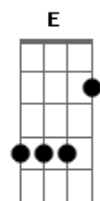

© ukulele-chords.com