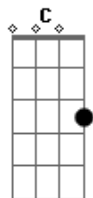

Luiz Marengo - Assim Se Vai "P'A Três Cruzes"

Tom: G

(intro) G G7 C Am Bm E7 Am D7 G

Assim se vai ?p `a três cruzes",

Sair batendo sincerro,

Alma solta adelante

Num trote de cruzar cerros

Cruzei por ? sauce" florido,

(Assim se vai ?p `a três cruzes",

(intro)

Sair batendo sincerro,

Alma solta adelante

Num trote de cruzar cerros)

Me vou buscando o teu rumo,

?A mi modo de gauchar

El camino és mas florido"

E o pago todo na estampa

(intro)

Acordes

© ukulele-chords.com

© ukulele-chords.com

© ukulele-chords.com

© ukulele-chords.com

© ukulele-chords.com