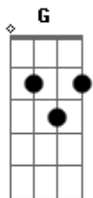

Luiz Marengo - Assim Se Vai "P'A Três Cruzes"

Tom: G

(intro) G G7 C Am Bm E7 Am D7 G

Assim se vai ?p `a três cruzes",

Sair batendo sincerro,

Alma solta adelante

Num trote de cruzar cerros

Cruzei por ? sauce" florido,

Água no peito da eguada,

Noite de orvalho na quincha

E a lua cortando a estrada

Lá em cima a d?alva encendida

Me ?invitando" a ?silba"

Tem o brilho dos teus olhos

Quando acende me chama

(refrão)

(Assim se vai ?p `a três cruzes",

(intro)

Sair batendo sincerro,

Alma solta adelante

Num trote de cruzar cerros)

Me vou buscando o teu rumo,

?A mi modo de gauchar

El camino és mas florido"

Quando vou pra te encontrar

?Camino" de cerros largos,

?Canción" de ?noche" e luar,

Aroma de flor do campo,

Figuerilha e araçá

Assim se vai ?p? à três cruzes",

?Camino" largo da pampa

Alma solta adelante

E o pago todo na estampa

(intro)

Acordes

© ukulele-chords.com