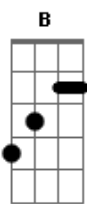

Luiz Henrique e Léo - Xeque-mate

Tom: E

Intro: E B Dbm A E B Dbm A Am

Você blefa, diz que vai embora
Usa e abusa desse medo que eu tenho de te perder
Mas é da boca pra fora
Porque se você for não é só em mim que vai doer
Quer saber se ta jogando eu também vou jogar

Eu vou cobrir sua aposta, pode acreditar
Pois eu sei que no final os dois podem ganhar

Refrão:

Eu vou All-in, é tudo ou nada nesse jogo
Eu boto a mão no fogo que você não vai se machucar
Deixa de lado esse orgulho bobo
Que eu dou o Xeque-mate, sentimento bate
E a gente vai se amar

Acordes

© ukulele-chords.com

© ukulele-chords.com

© ukulele-chords.com

© ukulele-chords.com

© ukulele-chords.com

© ukulele-chords.com