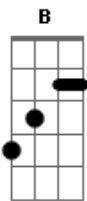

Luiz Henrique e Léo - Xeque-mate

Tom: E

Intro: E B Dbm A E B Dbm A Am

Você blefa, diz que vai embora
Usa e abusa desse medo que eu tenho de te perder
Mas é da boca pra fora
Porque se você for não é só em mim que vai doer
Quer saber se ta jogando eu também vou jogar

Eu vou cobrir sua aposta, pode acreditar
Pois eu sei que no final os dois podem ganhar

Refrão:

Eu vou All-in, é tudo ou nada nesse jogo
Eu boto a mão no fogo que você não vai se machucar
Deixa de lado esse orgulho bobo
Que eu dou o Xeque-mate, sentimento bate
E a gente vai se amar

Acordes

© ukulele-chords.com

© ukulele-chords.com

© ukulele-chords.com

© ukulele-chords.com

© ukulele-chords.com

© ukulele-chords.com