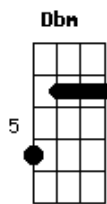

© ukulele-chords.com