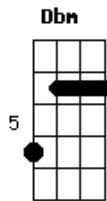

© ukulele-chords.com