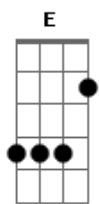

Luiz Henrique e Léo - Xeque-mate

Tom: E

Intro: E B Dbm A E B Dbm A Am

Você blefa, diz que vai embora
Usa e abusa desse medo que eu tenho de te perder
Mas é da boca pra fora
Porque se você for não é só em mim que vai doer
Quer saber se ta jogando eu também vou jogar

Eu vou cobrir sua aposta, pode acreditar
Pois eu sei que no final os dois podem ganhar

Refrão:

Eu vou All-in, é tudo ou nada nesse jogo
Eu boto a mão no fogo que você não vai se machucar
Deixa de lado esse orgulho bobo
Que eu dou o Xeque-mate, sentimento bate
E a gente vai se amar

Acordes

© ukulele-chords.com