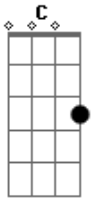

Luiz Henrique e Léo - Fica a Dica

Tom: C

Refrão:

Ela balança pra um lado e pro outro
 Parece uma mola
 Desce, sobe como ela rebola
 Parada não fica, quica, quica
 Se ela vem pro seu lado, ninguém segura essa mulher
 Todo mundo já sabe o que ela quer
 Fica a dica?

Interlúdio: C G Am F G C G Am F

Fica a dica ela sai pra balada toda no estilo

Vestidinho curto só pensa naquilo
 Uma dose é pouco ela sempre quer mais
 Fica a dica ela tá com as amigas e sem compromisso
 Subindo e descendo meu Deus que que é isso
 Ela é perigosa cuidado rapaz
 Se ela te pega, te esfrega maninho tô falando sério
 Já vi uns até cometendo adultério
 Depois não consegue esquecer
 Mais fique sabendo é só uma noite essa mina é do crime
 No outro dia é só praia e biquini
 E ela nem quer mais te ver

(1ª Vez: Volta No Refrão e Repete Tudo)
 (2ª Vez: Repete Somente o Refrão)

Acordes

© ukulele-chords.com

© ukulele-chords.com

© ukulele-chords.com

© ukulele-chords.com