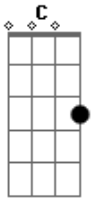

Luiz Henrique e Léo - Fica a Dica

Tom: C

Refrão:

Ela ^Cbalança pra um lado e pro outro
 Parece ^Guma mola
 Desce, ^{Am}sobe como ela rebola
 Parada ^Fnão fica, quica, quica
 Se ^Cela vem pro seu lado, ^Gninguém segura essa mulher
 Todo mundo ^{Am}já sabe o que ela quer
^FFica a dica?

Interlúdio: C G Am F G C G Am F

^CFica a dica ela sai pra balada ^Gtoda no estilo
^{Am}

Vestidinho ^Fcurto só pensa naquilo
 Uma dose ^Gé pouco ela sempre quer mais
 Fica ^Ca dica ela tá com as amigas e sem ^Gcompromisso
 Subindo e ^{Am}descendo meu Deus que que é ^{Am}isso
 Ela ^Fé perigosa cuidado rapaz
 Se ^Cela te pega, te esfrega ^Gmaninho tô falando ^Gsério
 Já vi ^{Am}uns até cometendo ^{Am}adultério
 Depois ^Fnão consegue ^Gesquecer
 Mais ^Cfique sabendo é só uma ^Gnoite essa mina é do ^Gcrime
 No ^{Am}outro dia é só ^{Am}praia e biquini
 E ^Fela nem quer ^Gmais te ver

(1ª Vez: Volta No Refrão e Repete Tudo)
 (2ª Vez: Repete Somente o Refrão)

Acordes

© ukulele-chords.com

© ukulele-chords.com

© ukulele-chords.com

© ukulele-chords.com