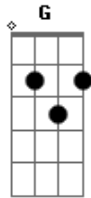

Luiz Henrique e Léo - Fica a Dica

Tom: C

Refrão:

Ela balança pra um lado e pro outro
 Parece uma mola
 Desce, sobe como ela rebola
 Parada não fica, quica, quica
 Se ela vem pro seu lado, ninguém segura essa mulher
 Todo mundo já sabe o que ela quer
 Fica a dica?

Interlúdio: C G Am F G C G Am F

Fica a dica ela sai pra balada toda no estilo

Vestidinho curto só pensa naquilo
 Uma dose é pouco ela sempre quer mais
 Fica a dica ela tá com as amigas e sem compromisso
 Subindo e descendo meu Deus que que é isso
 Ela é perigosa cuidado rapaz
 Se ela te pega, te esfrega maninho tô falando sério
 Já vi uns até cometendo adultério
 Depois não consegue esquecer
 Mais fique sabendo é só uma noite essa mina é do crime
 No outro dia é só praia e biquini
 E ela nem quer mais te ver

(1ª Vez: Volta No Refrão e Repete Tudo)
 (2ª Vez: Repete Somente o Refrão)

Acordes

© ukulele-chords.com

© ukulele-chords.com

© ukulele-chords.com

© ukulele-chords.com