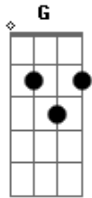

Luiz Henrique e Léo - Fica a Dica

Tom: C

Refrão:

Ela ^Cbalança pra um lado e pro outro
 Parece ^Guma mola
 Desce, ^{Am}sobe como ela rebola
 Parada ^Fnão fica, quica, quica
 Se ^Cela vem pro seu lado, ^Gninguém segura essa mulher
 Todo mundo ^{Am}já sabe o que ela quer
^FFica a dica?

Interlúdio: C G Am F G C G Am F

^CFica a dica ela sai pra balada ^Gtoda no estilo
^{Am}

Vestidinho ^Fcurto só pensa naquilo
 Uma dose ^Gé pouco ela sempre quer mais
 Fica ^Ca dica ela tá com as amigas e sem ^Gcompromisso
 Subindo e ^{Am}descendo meu Deus que que é ^{Am}isso
 Ela ^Fé perigosa cuidado rapaz
 Se ^Cela te pega, te esfrega ^Gmaninho tô falando ^Gsério
 Já vi ^{Am}uns até cometendo ^{Am}adultério
 Depois ^Fnão consegue ^Gesquecer
 Mais ^Cfique sabendo é só uma ^Gnoite essa mina é do ^Gcrime
 No ^{Am}outro dia é só ^{Am}praia e biquini
 E ^Fela nem quer ^Gmais te ver

(1ª Vez: Volta No Refrão e Repete Tudo)
 (2ª Vez: Repete Somente o Refrão)

Acordes

© ukulele-chords.com

© ukulele-chords.com

© ukulele-chords.com

© ukulele-chords.com