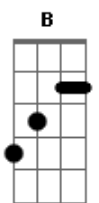

Luiz Henrique e Léo - Esfriou (part. Netto & Henrique)

tom:

Intro: Ebm Db B

Ebm Db
Você esfriou o suficiente

Pra eu chegar as quatro, entrar no quarto e nem me perguntar

Onde cê tava, isso é hora de chegar?

Ebm Db B
Na sua distância eu criei coragem, mesmo dormindo do seu lado

Eu me sinto do outro lado do mundo

B Gb
Estamos terminados juntos

Eu beijo na boca, eu tiro outra roupa

Ebm
E não sinto um pingo de culpa

B Gb Db
Porque isso é culpa sua

[Refrão]

B
A sua ausência

Foi gatilho pra eu cometer um erro consciente

Nessa história nenhum de nós dois é inocente

B Ebm
Tem outra cama bagunçada, outra pessoa preocupada

Db
E tem eu terminando e você indo embora

B
Sem mágoa, sem raiva, sem lágrima

B Gb Db
E se sentindo aliviada

Acordes

© ukulele-chords.com

© ukulele-chords.com

© ukulele-chords.com

© ukulele-chords.com

© ukulele-chords.com