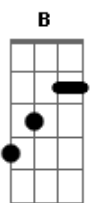

Luiz Henrique e Léo - Esfriou (part. Netto & Henrique)

tom:

Intro: Ebm Db B

Ebm Db
Você esfriou o suficiente

Pra eu chegar as quatro, entrar no quarto e nem me perguntar

Onde cê tava, isso é hora de chegar?

Ebm Db B
Na sua distância eu criei coragem, mesmo dormindo do seu lado

Eu me sinto do outro lado do mundo

B Gb
Estamos terminados juntos

Eu beijo na boca, eu tiro outra roupa

Ebm
E não sinto um pingo de culpa

B Gb Db
Porque isso é culpa sua

[Refrão]

B
A sua ausência

Foi gatilho pra eu cometer um erro consciente

Nessa história nenhum de nós dois é inocente

B Ebm
Tem outra cama bagunçada, outra pessoa preocupada

Db
E tem eu terminando e você indo embora

B
Sem mágoa, sem raiva, sem lágrima

B Gb Db
E se sentindo aliviada

Acordes

© ukulele-chords.com

© ukulele-chords.com

© ukulele-chords.com

© ukulele-chords.com

© ukulele-chords.com