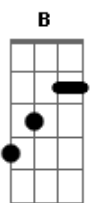

Luiz Henrique e Léo - Esfriou (part. Netto & Henrique)

tom:

Intro: Ebm Db B

Ebm Db
Você esfriou o suficiente

Pra eu chegar as quatro, entrar no quarto e nem me perguntar

Onde cê tava, isso é hora de chegar?

Ebm Db B
Na sua distância eu criei coragem, mesmo dormindo do seu lado

Eu me sinto do outro lado do mundo

B Ebm Db
Estamos terminados juntos

Eu beijo na boca, eu tiro outra roupa

Ebm
E não sinto um pingo de culpa

B Gb Db
Porque isso é culpa sua

[Refrão]

B
A sua ausência

Foi gatilho pra eu cometer um erro consciente

Nessa história nenhum de nós dois é inocente

B Ebm
Tem outra cama bagunçada, outra pessoa preocupada

Db
E tem eu terminando e você indo embora

B
Sem mágoa, sem raiva, sem lágrima

Bb Db
E se sentindo aliviada

Acordes

© ukulele-chords.com

© ukulele-chords.com

© ukulele-chords.com

© ukulele-chords.com

© ukulele-chords.com