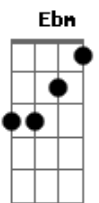

© ukulele-chords.com