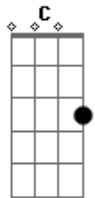

© ukulele-chords.com