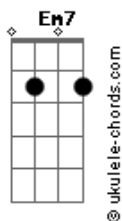

Luiz Gustavo dos Santos - Saudade

tom:

Intro: G Em7 Am7 D

[Primeira Parte]

G Em7
No dia em que eu pedi
Am7 D
Pra saudade ir te buscar
G Em7
Ela voltou com um bilhete
Am7 D G Em7 Am7 D
Dizendo que você... Não vem

G Em7 Am7
E no outro dia, saudade
D
Estava triste
G Em7 Am7
Lhe perguntei o porquê, ela falou
D
Que estava sumindo

[Refrão]

G Em7
Oh, saudade não se suma
Am7 D
Eu preciso de você

G Em7
Saudade não seja estranha
Am7 D
Você é a prova de que se ama

[Segunda Parte]

Acordes

G Em7
Fui ajudar a saudade
Am7 D
E corri até você
G Em7
Quando cheguei lá
Am7 D
Vi você com sua saudade
G Em7
Queria não ter ido
Am7 D
Assim não estaria partido
G Em7 Am7 D
O meu coração