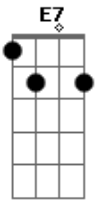

© ukulele-chords.com

Corcoviei

A

Corcoviei, saltei de banda e fiquei miudinho

Bm7

A

Eu estava na minha bebendo uma ceva

Bm7

Comendo a ciscante e pintou um negão, todo ignorante

A

E7

E ela, toda sem graça, este é meu marido

A

A salvação é que eu não sou bobo

Bm7

Aprendi na Bahia jogar capoeira

A

Com sabedoria, senão, meu compadre, eu estava perdido

E7

A