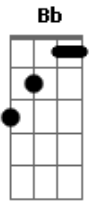

© ukulele-chords.com