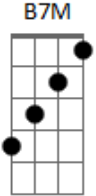

© ukulele-chords.com