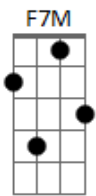

Luiz Gonzaga - Tesouro e Meio

tom: Dm

Ô baião
Dm7 G7 Dm7
Faz a gente lembrar, esquecer
G7
Ô baião
Dm7 G7 Dm7
Traz saudade gostosa de ter
A7
Um triângulo
G7 Dm7
Uma sanfona, um zabumba
Gm7
Uma cabrocha
C7 F7M
Baionando um balanceio
Bb7 A7
Quanto vale?
Dm7
Tesouro e meio

Dm7
Uma peixeira, um gibão
G7
Um chapéu de couro
Bb7
Valem um tesouro
A7 Dm7
Valem um tesouro
Gm7 C7
Mas o gemer de uma sanfona
F7M
No balanceio
B7M
Então isso é baião
A7
E baião por si só
Dm Dm7 Bb7 A7 Dm7
É tesouro e meio
Tesouro e meio
Tesouro e meio

Acordes

© ukulele-chords.com