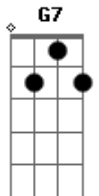

© ukulele-chords.com