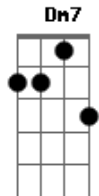

© ukulele-chords.com