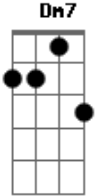

© ukulele-chords.com