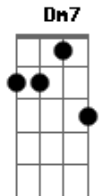

© ukulele-chords.com