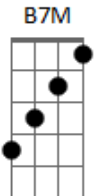

© ukulele-chords.com