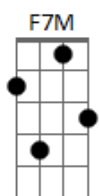

Luiz Gonzaga - Tesouro e Meio

tom: Dm

Ô baião
Dm7 G7 Dm7
Faz a gente lembrar, esquecer
G7
Ô baião
Dm7 G7 Dm7
Traz saudade gostosa de ter
A7
Um triângulo
G7 Dm7
Uma sanfona, um zabumba
Gm7
Uma cabrocha
C7 F7M
Baionando um balanceio
Bb7 A7
Quanto vale?
Dm7
Tesouro e meio

Dm7
Uma peixeira, um gibão
G7
Um chapéu de couro
Bb7
Valem um tesouro
A7 Dm7
Valem um tesouro
Gm7 C7
Mas o gemer de uma sanfona
F7M
No balanceio
B7M
Então isso é baião
A7
E baião por si só
Dm Dm7 Bb7 A7 Dm7
É tesouro e meio
Tesouro e meio
Tesouro e meio

Acordes

© ukulele-chords.com