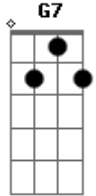

© ukulele-chords.com