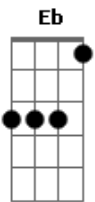

Bb
© ukulele-chords.com

F
© ukulele-chords.com

F7
© ukulele-chords.com

Eb
© ukulele-chords.com