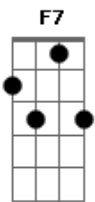

Bb
© ukulele-chords.com

F7
© ukulele-chords.com