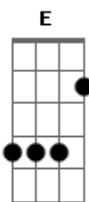

Luiz Gonzaga - Riacho do Navio

Tom: E

Riacho do Navio ^E ^{B7}

Corre pro Pajeú ^E

O rio Pajeú vai despejar ^{B7}

No São Francisco ^E

O rio São Francisco ^A ^{B7}

Vai bater no mei' do mar

O rio São Francisco

Vai bater no mei' do mar ^E

Ah! Se eu fosse um peixe ^E

Ao contrário do rio ^{B7}
Nadava contra as águas

E nesse desafio ^E
Saía lá do mar pro

Riacho do Navio ^A ^{B7}

Eu ia diretinho pro Riacho do navio ^E
Pra ver o meu brejinho

Das terra civilizada ^E

Riacho do Navio ^{B7}

Riacho do Navio ^E

Riacho do Navio ^{B7}

Riacho do Navio

Tando lá não sinto frio ^E

Acordes

© ukulele-chords.com