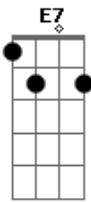

© ukulele-chords.com