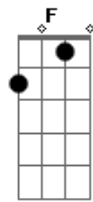

© ukulele-chords.com