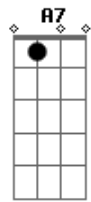

© ukulele-chords.com