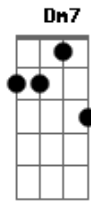

© ukulele-chords.com