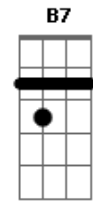

© ukulele-chords.com