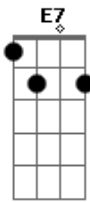

© ukulele-chords.com