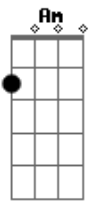

Luiz Gonzaga - Pau de Arara

Tom: C

Quando eu vim do sertão seu moço ^{Am} ^{E7}
Do meu bodocó ^{Am} ^{A7}
A malota era um saco ^{Dm7}
E o cadeado era um nó ^{A7} ^{Dm7}
Só trazia a coragem e a cara ^{G7}
Viajando num pau de arara ^C ^{Am}

Eu penei, mas aqui cheguei (2x) ^F ^{E7} ^{Am}
Trouxe o triângulo (no matulão) ^{G7}
Trouxe o gonguê (no matulão) ^C
Trouxe o zabumba ^{B7}
Dentro do matulão ^{E7}
Xote, maracatu e baião ^{A7} ^{Dm7}
Tudo isso eu trouxe no meu matulão ^{Am} ^F ^{E7}

Acordes

© ukulele-chords.com

© ukulele-chords.com

© ukulele-chords.com

© ukulele-chords.com

© ukulele-chords.com

© ukulele-chords.com

© ukulele-chords.com

© ukulele-chords.com