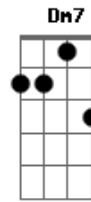

© ukulele-chords.com