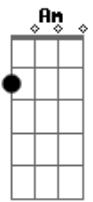

© ukulele-chords.com