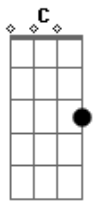

Luiz Gonzaga - Pau de Arara

Tom: C

Quando eu vim do sertão seu moço ^{Am} ^{E7}
Do meu bodocó ^{Am} ^{A7}
A malota era um saco ^{Dm7}
E o cadeado era um nó ^{A7} ^{Dm7}
Só trazia a coragem e a cara ^{G7}
Viajando num pau de arara ^C ^{Am}

Eu penei, mas aqui cheguei (2x) ^F ^{E7} ^{Am}
Trouxe o triângulo (no matulão) ^{G7}
Trouxe o gonguê (no matulão) ^C
Trouxe o zabumba ^{B7}
Dentro do matulão ^{E7}
Xote, maracatu e baião ^{A7} ^{Dm7}
Tudo isso eu trouxe no meu matulão ^{Am} ^F ^{E7}

Acordes

© ukulele-chords.com