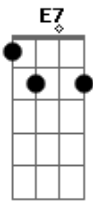

© ukulele-chords.com