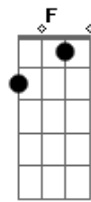

© ukulele-chords.com