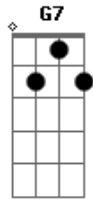

© ukulele-chords.com