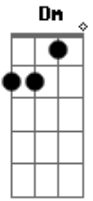

© ukulele-chords.com