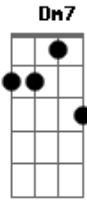

# Luiz Gonzaga - Passo do Pinguim

Tom: C

**C**  
Pinguim nadou do pólo até o Cabo Firo  
E de lá pro Rio

**Dm7**  
Pra brincar o carnaval  
Do calor pinguim nem deu sinal

**G7**  
De casaco e peito duro  
**C**

O pinguim é mesmo o tal

**G**  
Pinguim!

Oi, olha o **Dm7** passo, o **G** passo do **C** pinguim, pinguim

Sacudindo os ombros vai devagarinho, assim  
**Dm7** **G** **C**

E se o calor esquenta o fraque do pinguim  
**F** **C**

Ele pede um chope duplo e bebe tudo até o fim  
**Dm7** **G** **C**

**G**  
Pinguim!