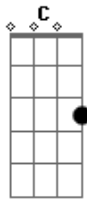

# Luiz Gonzaga - Passo do Pinguim

Tom: C

**C**  
Pinguim nadou do pólo até o Cabo Firo  
E de lá pro Rio

**Dm7**  
Pra brincar o carnaval  
Do calor pinguim nem deu sinal

**G7**  
De casaco e peito duro  
**C**

O pinguim é mesmo o tal

**G**  
Pinguim!

Oi, olha o **Dm7** passo, o **G** passo do **C** pinguim, pinguim

Sacudindo os ombros vai devagarinho, assim  
**Dm7** **G** **C**

E se o calor esquenta o fraque do pinguim  
**F** **C**

Ele pede um chope duplo e bebe tudo até o fim  
**Dm7** **G** **C**

**G**  
Pinguim!