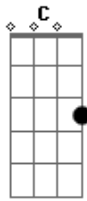

Luiz Gonzaga - Passo do Pinguim

Tom: C

C
Pinguim nadou do pólo até o Cabo Firo
E de lá pro Rio

Dm7
Pra brincar o carnaval
Do calor pinguim nem deu sinal

G7
De casaco e peito duro
C

O pinguim é mesmo o tal

G
Pinguim!

Oi, olha o **Dm7** passo, o **G** passo do **C** pinguim, pinguim

Dm7 **G** **C**
Sacudindo os ombros vai devagarinho, assim

F **C**
E se o calor esquenta o fraque do pinguim

Dm7 **G** **C**
Ele pede um chope duplo e bebe tudo até o fim

G
Pinguim!

Acordes