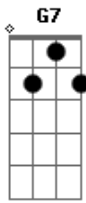

© ukulele-chords.com