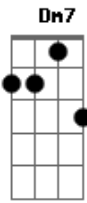

© ukulele-chords.com