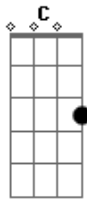

Luiz Gonzaga - Passo do Pinguim

Tom: C

C
Pinguim nadou do pólo até o Cabo Firo
E de lá pro Rio

Dm7
Pra brincar o carnaval
Do calor pinguim nem deu sinal

G7
De casaco e peito duro
C

O pinguim é mesmo o tal

G
Pinguim!

Oi, olha o **Dm7** passo, o **G** passo do **C** pinguim, pinguim

Sacudindo os ombros vai devagarinho, assim
Dm7 **G** **C**

E se o calor esquenta o fraque do pinguim
F **C**

Ele pede um chope duplo e bebe tudo até o fim
Dm7 **G** **C**

G
Pinguim!

Acordes