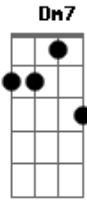

© ukulele-chords.com