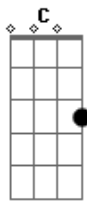

Luiz Gonzaga - Passo do Pinguim

Tom: C

C
Pinguim nadou do pólo até o Cabo Firo
E de lá pro Rio
Pra brincar o carnaval **Dm7**
Do calor pinguim nem deu sinal
De casaco e peito duro **G7**
C

O pinguim é mesmo o tal
G
Pinguim!
Oi, olha o **Dm7** passo, o **G** passo do **C** pinguim, pinguim
Sacudindo os ombros vai devagarinho, assim
Dm7 **G** **C**
E se o calor esquenta o fraque do pinguim
F **C**
Ele pede um chope duplo e bebe tudo até o fim
Dm7 **G** **C**
G
Pinguim!

Acordes