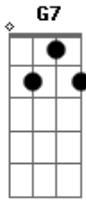

© ukulele-chords.com