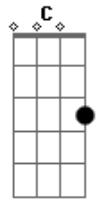

© ukulele-chords.com