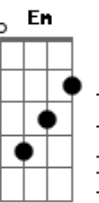

© ukulele-chords.com