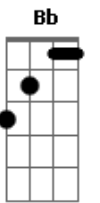

© ukulele-chords.com