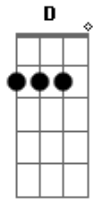

© ukulele-chords.com