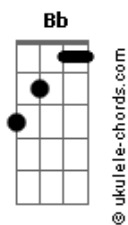

Luiz Gonzaga - Mané Gambá

tom: Bb

Bm
Eu tava passeando

Eb
Lá em Novo Exu

F7
Ví um forrozinho

Bm
Quente prá chuchu

Gm
Tinha que ter muque

Cm
Pra entrar alí

F7
Eu entrei de duque

Bm
Com Amaroli

Bm Eb
Quem tava tocando era Camarão

Acordes

F7 Bm
Aquele burrego tem pauta cum cão

Gm Cm
Quando foi chegando o Mané Gambá

F7
Todo mundo foi gritando

Bm
Esse aí não dá