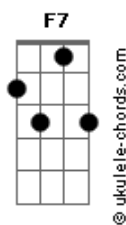

Luiz Gonzaga - Mané Gambá

tom: Bb

Bm
Eu tava passeando

Eb
Lá em Novo Exu

F7
Ví um forrozinho

Bm
Quente prá chuchu

Gm
Tinha que ter muque

Cm
Pra entrar alí

F7
Eu entrei de duque

Bm
Com Amaroli

Bm Eb
Quem tava tocando era Camarão

Acordes

F7 Bm
Aquele burrego tem pauta cum cão

Gm Cm
Quando foi chegando o Mané Gambá

F7
Todo mundo foi gritando

Bm
Esse aí não dá

Bm Eb F7 Bm
Segura, segura o Mané Gambá

Eb
Segura esse sujeito

F
Não deixe ele entrar

Bm Eb F7 Bm
Segura, segura o Mané Gambá

Gm Cm
Se ele entrar nesse forró

F7 Bm
Ninguém pode mais dançar