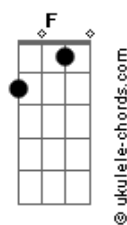

Luiz Gonzaga - Mané Gambá

tom: Bb

Bm
Eu tava passeando

Eb
Lá em Novo Exu

F7
Ví um forrozinho

Bm
Quente prá chuchu

Gm
Tinha que ter muque

Cm
Pra entrar alí

F7
Eu entrei de duque

Bm
Com Amaroli

Bm Eb
Quem tava tocando era Camarão

Acordes

F7 Bm
Aquele burrego tem pauta cum cão

Gm Cm
Quando foi chegando o Mané Gambá

F7
Todo mundo foi gritando

Bm
Esse aí não dá