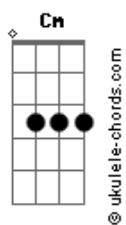

Luiz Gonzaga - Mané Gambá

tom: Bb

Bm
Eu tava passeando

Eb
Lá em Novo Exu

F7
Ví um forrozinho

Bm
Quente prá chuchu

Gm
Tinha que ter muque

Cm
Pra entrar alí

F7
Eu entrei de duque

Bm
Com Amaroli

Bm Eb
Quem tava tocando era Camarão

Acordes

F7 Bm
Aquele burrego tem pauta cum cão

Gm Cm
Quando foi chegando o Mané Gambá

F7
Todo mundo foi gritando

Bm
Esse aí não dá

Bm Eb F7 Bm
Segura, segura o Mané Gambá

Eb
Segura esse sujeito

F
Não deixe ele entrar

Bm Eb F7 Bm
Segura, segura o Mané Gambá

Gm Cm
Se ele entrar nesse forró

F7 Bm
Ninguém pode mais dançar