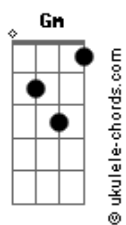

Luiz Gonzaga - Mané Gambá

tom: Bb

Bm
Eu tava passeando

Eb
Lá em Novo Exu

F7
Ví um forrozinho

Bm
Quente prá chuchu

Gm
Tinha que ter muque

Cm
Pra entrar alí

F7
Eu entrei de duque

Bm
Com Amaroli

Bm Eb
Quem tava tocando era Camarão

Acordes

F7 Bm
Aquele burrego tem pauta cum cão

Gm Cm
Quando foi chegando o Mané Gambá

F7
Todo mundo foi gritando

Bm
Esse aí não dá