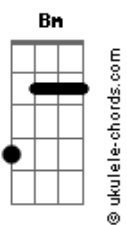

Luiz Gonzaga - Mané Gambá

tom: Bb

Bm
Eu tava passeando

Eb
Lá em Novo Exu

F7
Ví um forrozinho

Bm
Quente prá chuchu

Gm
Tinha que ter muque

Cm
Pra entrar alí

F7
Eu entrei de duque

Bm
Com Amaroli

Bm Eb
Quem tava tocando era Camarão

Acordes

F7 Bm
Aquele burrego tem pauta cum cão

Gm Cm
Quando foi chegando o Mané Gambá

F7
Todo mundo foi gritando

Bm
Esse aí não dá