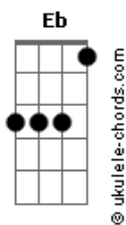

Luiz Gonzaga - Mané Gambá

tom: Bb

Bm
Eu tava passeando

Eb
Lá em Novo Exu

F7
Ví um forrozinho

Bm
Quente prá chuchu

Gm
Tinha que ter muque

Cm
Pra entrar alí

F7
Eu entrei de duque

Bm
Com Amaroli

Bm Eb
Quem tava tocando era Camarão

Acordes

F7 Bm
Aquele burrego tem pauta cum cão

Gm Cm
Quando foi chegando o Mané Gambá

F7
Todo mundo foi gritando

Bm
Esse aí não dá

Bm Eb F7 Bm
Segura, segura o Mané Gambá

Eb
Segura esse sujeito

F
Não deixe ele entrar

Bm Eb F7 Bm
Segura, segura o Mané Gambá

Gm Cm
Se ele entrar nesse forró

F7 Bm
Ninguém pode mais dançar