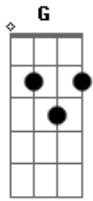

Luiz Gonzaga - Dezesete léguas e meia

Tom: G

^D
Eu já andei sem parar dezessete légua e meia, pra ir
^{D A7 D A7}
num forró dançar ai ai, ai ai ai ai eu fui no forró
^D
dançar

^D
Valeu a pena eu andar dezessete léguas e meia,
^A
Pois Rosinha tava lá ai ai a Rosinha tava lá

^G
Cheguei no forró muído ^{Em} carne viva, lapada ^{Am}
^{D7}
Mas logo fui socorrido, tomando três talargadas
^{G E7 A}
E quando o Zé sanfoneiro gemeu no fole o Baião

^C
Rodei com Rosa ao terreiro roçando em meu coração ^G
^{C D7}
Rodei com Rosa ao terreiro roçando em meu coração ^G
^{A7 D}
Ai ai ai que tentação

Acordes

© ukulele-chords.com