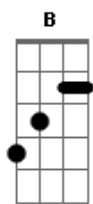

Luiz Gonzaga - Daquele Jeito

Tom: B

Tom-B

Intro: B7 E Gb B

B A B
Eu não sabia que a Maria me amava

Dbm B
Eu nunca notei, eu nunca notei

A B
Também dizia que não me apaixonava

Dbm B
E me apaixonei, me apaixonei

Abm
Mas Hoje eu sei que a Maria, tá daquele jeito

Dbm Ebm
Quando ela olha pra gente, olha daquele jeito

Abm Dbm
Quando ela ri pra gente, ri daquele jeito

Gb7 B
Quando pega em minha mão, pega daquele jeito

Abm
Quando vou pra casa dela, tá daquele jeito

Dbm Ebm
Quando encosto na janela, tá daquele jeito

Abm E
Quando eu volto de lá, volto daquele jeito

Gb B B7 E Gb B (Repete

Inteira)

Porque a saudade dela, tá daquele jeito

Acordes