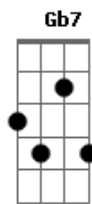

© ukulele-chords.com