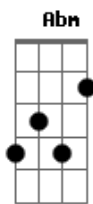

© ukulele-chords.com