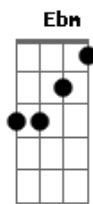

© ukulele-chords.com