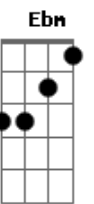

© ukulele-chords.com