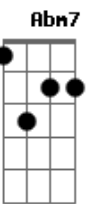

© ukulele-chords.com