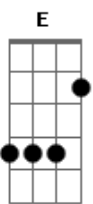

© ukulele-chords.com