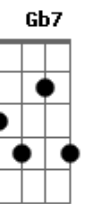

© ukulele-chords.com