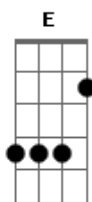

© ukulele-chords.com