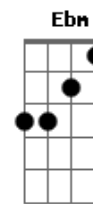

© ukulele-chords.com