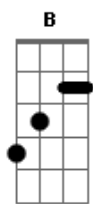

Luiz Gonzaga - Daquele Jeito

Tom: B

Tom-B

Intro: B7 E Gb B

B A B
Eu não sabia que a Maria me amava

Dbm B
Eu nunca notei, eu nunca notei

A B
Também dizia que não me apaixonava

Dbm B
E me apaixonei, me apaixonei

Abm7
Mas Hoje eu sei que a Maria, tá daquele jeito

Dbm Ebm
Quando ela olha pra gente, olha daquele jeito

Abm7 Dbm
Quando ela ri pra gente, ri daquele jeito

Gb7 B
Quando pega em minha mão, pega daquele jeito

Abm7
Quando vou pra casa dela, tá daquele jeito

Dbm Ebm
Quando encosto na janela, tá daquele jeito

Abm7 E
Quando eu volto de lá, volto daquele jeito

Gb B B7 E Gb B (Repete

Inteira)

Porque a saudade dela, tá daquele jeito

Acordes