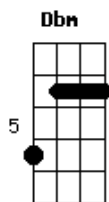

© ukulele-chords.com