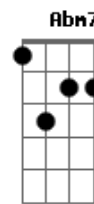

ukulele-chords.com