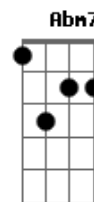

© ukulele-chords.com