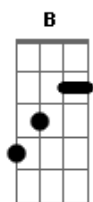

Luiz Gonzaga - Daquele Jeito

Tom: B

Tom-B

Intro: B7 E Gb B

B A B
Eu não sabia que a Maria me amava

Dbm B
Eu nunca notei, eu nunca notei

A B
Também dizia que não me apaixonava

Dbm B
E me apaixonei, me apaixonei

Abm7
Mas Hoje eu sei que a Maria, tá daquele jeito

Dbm Ebm
Quando ela olha pra gente, olha daquele jeito

Abm7 Dbm
Quando ela ri pra gente, ri daquele jeito

Gb7 B
Quando pega em minha mão, pega daquele jeito

Abm7
Quando vou pra casa dela, tá daquele jeito

Dbm Ebm
Quando encosto na janela, tá daquele jeito

Abm7 E
Quando eu volto de lá, volto daquele jeito

Gb B B7 E Gb B (Repete

Inteira)
Porque a saudade dela, tá daquele jeito

Acordes