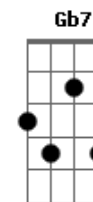

© ukulele-chords.com