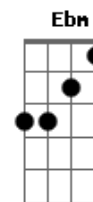

© ukulele-chords.com