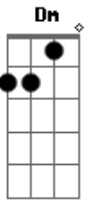

© ukulele-chords.com