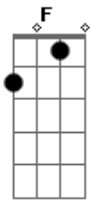

Luiz Gonzaga - Cigarro de Paia

Tom: F

Intro: F

Meu cigarro de paia

Meu cavalo ligêro

Minha rede de maia (2x)

Meu cachorro trigueiro

Quando a manhã vai clareando

Deixo a rede a balançar

No meu cavalo vou montando

Deixo o cão a vigiar

Cendo o cigarro vez em quando

Pra esquecer de me alembrar

Que só me falta uma bonita morena

Pra mais nada me faltar

Que só me falta uma bonita morena

Pra mais nada me faltar

Acordes

© ukulele-chords.com