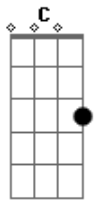

© ukulele-chords.com