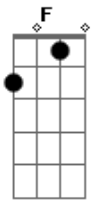

Luiz Gonzaga - Cigarro de Paia

Tom: F
Intro: F
Meu cigarro de paia
Meu cavalo ligêro (2x)
Minha rede de maia
Meu cachorro trigueiro
Quando a manhã vai clareando
Deixo a rede a balançar
No meu cavalo vou montando

C F
Deixo o cão a vigiar
F
Cendo o cigarro vez em quando Bb F Bb
F7
Pra esquecer de me alembrar
C Am Dm
Que só me falta uma bonita morena
Gm C F F7
Pra mais nada me faltar
Bb C Am Dm
Que só me falta uma bonita morena
Gm C F
Pra mais nada me faltar

Acordes

© ukulele-chords.com