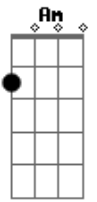

© ukulele-chords.com