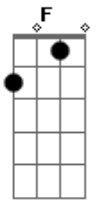

Luiz Gonzaga - Cigarro de Paia

Tom: F
Intro: F
Meu cigarro de paia
Meu cavalo ligêro (2x)
Minha rede de maia
Meu cachorro trigueiro
Quando a manhã vai clareando
Deixo a rede a balançar
No meu cavalo vou montando

C F
Deixo o cão a vigiar
F
Cendo o cigarro vez em quando
F7 Bb F Bb
Pra esquecer de me alembrar
C Am Dm
Que só me falta uma bonita morena
Gm C F F7
Pra mais nada me faltar
Bb C Am Dm
Que só me falta uma bonita morena
Gm C F
Pra mais nada me faltar

Acordes

© ukulele-chords.com