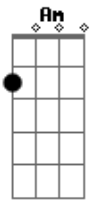

© ukulele-chords.com