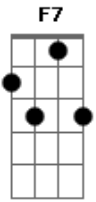

© ukulele-chords.com