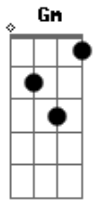

© ukulele-chords.com