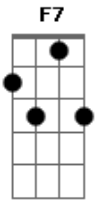

© ukulele-chords.com