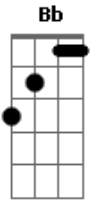

© ukulele-chords.com