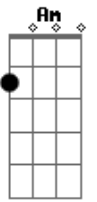

© ukulele-chords.com