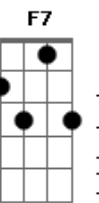

© ukulele-chords.com