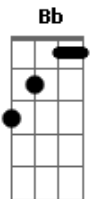

Luiz Gonzaga - Cavalo Crioulo

tom:

Intro: **Bb** **F**

Bb
São quatro patas na pisada, galopada
Bb
Percorrendo meio mundo
Bb
Vai baixeiro, vai ligeiro
Bb
Vai formoso vai fogoso, chega vai
Bb
É uma força que se lança que avança
Bb
Solta feito Ventania
Bb
Na pegada derrubada
Bb
Nas festas de apartação pro que for vai
F **Bb**
Cavalo crioulo é demais tudo faz
F **Bb**
Cavalo crioulo é demais tudo faz

C
Pisa que chega
F

Acordes

© ukulele-chords.com

© ukulele-chords.com

© ukulele-chords.com

© ukulele-chords.com

E estremece estronda no chão (ufa)

C

Faz um pisonhado

F

Danado no pé do mourão (ufa)

G

E quando arreio la na sangra avança **C**

C

Ele arranca carreira poeira

G