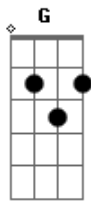

Luiz Gonzaga - Buraco de Tatu

Tom: C

C
D7 Não boto a mão em buraco de Tatu ter cuidado

G C7 F D
 Lá dentro pode ter um Cáscavel ou um urutu esperando de bote armado

C G7
C Não boto a mão em buraco de Tatu preciso ter cuidado

G7 C G7 C D7
 Lá no meu roçado no meio do mandiocal tem muito buraco de tatu

C F D7
G7 O meu irmão que é muito inchirido botou a mão puxou um surucucu

F C G7 C
 Bem feito quem foi que te mandou enfiar a mão em buraco de tatu

F C G7 C
 Bem feito quem foi que te mandou enfiar a mão em buraco de tatu

Acordes

© ukulele-chords.com

© ukulele-chords.com

© ukulele-chords.com

© ukulele-chords.com

© ukulele-chords.com

© ukulele-chords.com