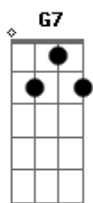

Luiz Gonzaga - Buraco de Tatu

Tom: C

C
D7 Não boto a mão em buraco de Tatu ter cuidado

G Lá dentro pode ter um Cáscavel bote armado

C Não boto a mão em buraco de Tatu preciso ter cuidado

G7 **C** **G** **C**
é muito perigoso é preciso

C7 **F** **D**
ou um urutu esperando de

G7 **C**
é muito perigoso é

C **G7** **C** **D7**
Lá no meu roçado no meio do mandiocal tem muito buraco de tatu

C **F** **D7**
O meu irmão que é muito inchirido botou a mão puxou um surucucu

F **C** **G7** **C**
Bem feito quem foi que te mandou enfiar a mão em buraco de tatu

F **C** **G7** **C**
Bem feito quem foi que te mandou enfiar a mão em buraco de tatu

Acordes

© ukulele-chords.com

© ukulele-chords.com