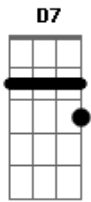

Luiz Gonzaga - Buraco de Tatu

Tom: C

C
D7 Não boto a mão em buraco de Tatu ter cuidado

G C7 F D
 Lá dentro pode ter um Cáscavel ou um urutu esperando de bote armado

C G7
C Não boto a mão em buraco de Tatu preciso ter cuidado

G7 C G7 C D7
 Lá no meu roçado no meio do mandiocal tem muito buraco de tatu

C F D7
G7 O meu irmão que é muito inchirido botou a mão puxou um surucucu

F C G7 C
 Bem feito quem foi que te mandou enfiar a mão em buraco de tatu

F C G7 C
 Bem feito quem foi que te mandou enfiar a mão em buraco de tatu

Acordes

© ukulele-chords.com

© ukulele-chords.com

© ukulele-chords.com

© ukulele-chords.com

© ukulele-chords.com

© ukulele-chords.com