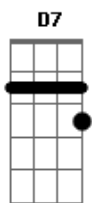

Luiz Gonzaga - Buraco de Tatu

Tom: C

C
D7 Não boto a mão em buraco de Tatu ter cuidado

G Lá dentro pode ter um Cáscavel bote armado

C Não boto a mão em buraco de Tatu preciso ter cuidado

G7 **C** **G** **C**
é muito perigoso é preciso

C7 **F** **D**
ou um urutu esperando de

G7 **C**
é muito perigoso é

C **G7** **C** **D7**
Lá no meu roçado no meio do mandiocal tem muito buraco de tatu

C **F** **D7**
O meu irmão que é muito inchirido botou a mão puxou um surucucu

F **C** **G7** **C**
Bem feito quem foi que te mandou enfiar a mão em buraco de tatu

F **C** **G7** **C**
Bem feito quem foi que te mandou enfiar a mão em buraco de tatu

Acordes

© ukulele-chords.com

© ukulele-chords.com