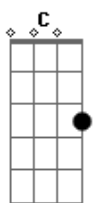

Luiz Gonzaga - Buraco de Tatu

Tom: C

C
D7 Não boto a mão em buraco de Tatu ter cuidado

G Lá dentro pode ter um Cáscavel bote armado

C Não boto a mão em buraco de Tatu preciso ter cuidado

G7 **C** **G** **C**
é muito perigoso é preciso

C7 **F** **D**
ou um urutu esperando de

G7 **C**
é muito perigoso é

C **G7** **C** **D7**
Lá no meu roçado no meio do mandiocal tem muito buraco de tatu

C **F** **D7**
O meu irmão que é muito inchirido botou a mão puxou um surucucu

F **C** **G7** **C**
Bem feito quem foi que te mandou enfiar a mão em buraco de tatu

F **C** **G7** **C**
Bem feito quem foi que te mandou enfiar a mão em buraco de tatu

Acordes

© ukulele-chords.com

© ukulele-chords.com