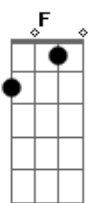

© ukulele-chords.com