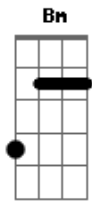

© ukulele-chords.com