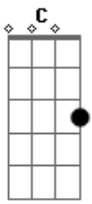

© ukulele-chords.com