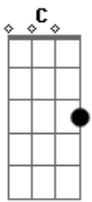

© ukulele-chords.com