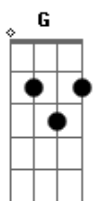

Luiz Gonzaga - A Sorte É Cega

Tom: G

(intro) G C D D7 Em Am G C D G

G C G
Meu amor quando te vejo fico a suspirar

Em
Porque é que tu não vê

Am G
Que eu vivo a te esperar(2x)

G C G
Passarinho na gaiola vive sempre a cantar

Bm C Bm
Passa fome, passa sede, sem pedir, sem reclamar

G C D Em
Mas exista diferença passarinho eu não sou

Am G C G

Minha fome, minha sede é teu carinho é teu amor(2x)

G
Meu amor quando te vejo... (2x)

G C G
Dizem que a sorte é cega só agora acreditei

Bm C Bm
Porquê quem gosta de ti meu amor isso eu não sei

G C D Em
Se ao menos eu pudesse alimentar essa ilusão

Am G C G
Que ficou dentro de mim machucando o coração(2x)

G
Meu amor quando te vejo...

(intro)

Acordes

© ukulele-chords.com