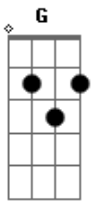

Luiz Gonzaga - A Sorte É Cega

Tom: G

(intro) G C D D7 Em Am G C D G

G C G
Meu amor quando te vejo fico a suspirar

Em
Porque é que tu não vê

Am G
Que eu vivo a te esperar(2x)

G C G
Passarinho na gaiola vive sempre a cantar

Bm C Bm
Passa fome, passa sede, sem pedir, sem reclamar

G C D Em
Mas exista diferença passarinho eu não sou

Am G C G

Minha fome, minha sede é teu carinho é teu amor(2x)

G
Meu amor quando te vejo... (2x)

G C G
Dizem que a sorte é cega só agora acreditei

Bm C Bm
Porquê quem gosta de ti meu amor isso eu não sei

G C D Em
Se ao menos eu pudesse alimentar essa ilusão

Am G C G
Que ficou dentro de mim machucando o coração(2x)

G
Meu amor quando te vejo...

(intro)

Acordes

© ukulele-chords.com