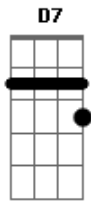

© ukulele-chords.com