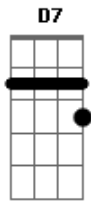

© ukulele-chords.com