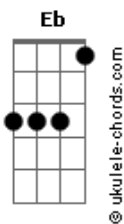

# Luiz Geraldo - A Procura De Alguém

tom:

Intro: Eb D7 Gm C7  
Bb F7 Bb F7

Bb D7 Gm  
Triste, abandonado, eu estou  
Bb7 Eb  
À procura de alguém  
F7 Bb F7  
Que sem motivos me deixou

Bb D7 Gm  
Vou caminhando tão sozinho  
Bb7 Eb  
Sem amor, sem carinho  
F7 Bb  
À procura de alguém

F7 Eb Bb  
Tenho fé e também esperança  
F7 Eb Bb Bb7  
De um dia novamente lhe encontrar  
Eb D7 Gm C7  
E então vou gritar para o mundo saber  
Bb F7 Bb F7  
Ah, eu não vivo sem você!

## Acordes

Bb D7 Gm  
Triste, abandonado, eu estou  
Bb7 Eb  
À procura de alguém  
F7 Bb F7  
Que sem motivos me deixou

[Solo] Bb D7 Gm Bb7  
Eb F7 Bb

F7 Eb Bb  
Tenho fé e também esperança  
F7 Eb Bb Bb7  
De um dia novamente lhe encontrar  
Eb D7 Gm C7  
E então vou gritar para o mundo saber  
Bb F7 Bb F7  
Ah, eu não vivo sem você!