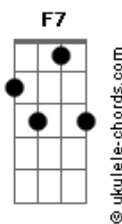

# Luiz Geraldo - A Procura De Alguém

tom:

Intro: Eb D7 Gm C7  
Bb F7 Bb F7

Bb D7 Gm  
Triste, abandonado, eu estou  
Bb7 Eb  
À procura de alguém  
F7 Bb F7  
Que sem motivos me deixou

Bb D7 Gm  
Vou caminhando tão sozinho  
Bb7 Eb  
Sem amor, sem carinho  
F7 Bb  
À procura de alguém

F7 Eb Bb  
Tenho fé e também esperança  
F7 Eb Bb Bb7  
De um dia novamente lhe encontrar  
Eb D7 Gm C7  
E então vou gritar para o mundo saber  
Bb F7 Bb F7  
Ah, eu não vivo sem você!

## Acordes

Bb D7 Gm  
Triste, abandonado, eu estou  
Bb7 Eb  
À procura de alguém  
F7 Bb F7  
Que sem motivos me deixou

[Solo] Bb D7 Gm Bb7  
Eb F7 Bb

F7 Eb Bb  
Tenho fé e também esperança  
F7 Eb Bb Bb7  
De um dia novamente lhe encontrar  
Eb D7 Gm C7  
E então vou gritar para o mundo saber  
Bb F7 Bb F7  
Ah, eu não vivo sem você!