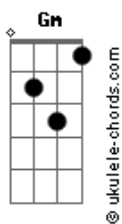

# Luiz Geraldo - A Procura De Alguém

tom:

Intro: Eb D7 Gm C7  
Bb F7 Bb F7

Bb D7 Gm  
Triste, abandonado, eu estou  
Bb7 Eb  
À procura de alguém  
F7 Bb F7  
Que sem motivos me deixou

Bb D7 Gm  
Vou caminhando tão sozinho  
Bb7 Eb  
Sem amor, sem carinho  
F7 Bb  
À procura de alguém

F7 Eb Bb  
Tenho fé e também esperança  
F7 Eb Bb Bb7  
De um dia novamente lhe encontrar  
Eb D7 Gm C7  
E então vou gritar para o mundo saber  
Bb F7 Bb F7  
Ah, eu não vivo sem você!

## Acordes

Bb D7 Gm  
Triste, abandonado, eu estou  
Bb7 Eb  
À procura de alguém  
F7 Bb F7  
Que sem motivos me deixou

[Solo] Bb D7 Gm Bb7  
Eb F7 Bb

F7 Eb Bb  
Tenho fé e também esperança  
F7 Eb Bb Bb7  
De um dia novamente lhe encontrar  
Eb D7 Gm C7  
E então vou gritar para o mundo saber  
Bb F7 Bb F7  
Ah, eu não vivo sem você!