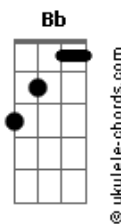

# Luiz Geraldo - A Procura De Alguém

tom:

Intro: Eb D7 Gm C7  
Bb F7 Bb F7

Bb D7 Gm  
Triste, abandonado, eu estou  
Bb7 Eb  
À procura de alguém  
F7 Bb F7  
Que sem motivos me deixou

Bb D7 Gm  
Vou caminhando tão sozinho  
Bb7 Eb  
Sem amor, sem carinho  
F7 Bb  
À procura de alguém

F7 Eb Bb  
Tenho fé e também esperança  
F7 Eb Bb Bb7  
De um dia novamente lhe encontrar  
Eb D7 Gm C7  
E então vou gritar para o mundo saber  
Bb F7 Bb F7  
Ah, eu não vivo sem você!

## Acordes

Bb D7 Gm  
Triste, abandonado, eu estou  
Bb7 Eb  
À procura de alguém  
F7 Bb F7  
Que sem motivos me deixou

[Solo] Bb D7 Gm Bb7  
Eb F7 Bb

F7 Eb Bb  
Tenho fé e também esperança  
F7 Eb Bb Bb7  
De um dia novamente lhe encontrar  
Eb D7 Gm C7  
E então vou gritar para o mundo saber  
Bb F7 Bb F7  
Ah, eu não vivo sem você!