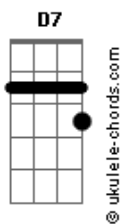

# Luiz Geraldo - A Procura De Alguém

tom:

Intro: Eb D7 Gm C7  
Bb F7 Bb F7

Bb D7 Gm  
Triste, abandonado, eu estou  
Bb7 Eb  
À procura de alguém  
F7 Bb F7  
Que sem motivos me deixou

Bb D7 Gm  
Vou caminhando tão sozinho  
Bb7 Eb  
Sem amor, sem carinho  
F7 Bb  
À procura de alguém

F7 Eb Bb  
Tenho fé e também esperança  
F7 Eb Bb Bb7  
De um dia novamente lhe encontrar  
Eb D7 Gm C7  
E então vou gritar para o mundo saber  
Bb F7 Bb F7  
Ah, eu não vivo sem você!

## Acordes

Bb D7 Gm  
Triste, abandonado, eu estou  
Bb7 Eb  
À procura de alguém  
F7 Bb F7  
Que sem motivos me deixou

[Solo] Bb D7 Gm Bb7  
Eb F7 Bb

F7 Eb Bb  
Tenho fé e também esperança  
F7 Eb Bb Bb7  
De um dia novamente lhe encontrar  
Eb D7 Gm C7  
E então vou gritar para o mundo saber  
Bb F7 Bb F7  
Ah, eu não vivo sem você!