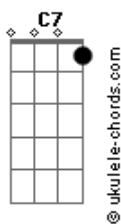

# Luiz Geraldo - A Procura De Alguém

tom:

Intro: Eb D7 Gm C7  
Bb F7 Bb F7

Bb D7 Gm  
Triste, abandonado, eu estou  
Bb7 Eb  
À procura de alguém  
F7 Bb F7  
Que sem motivos me deixou

Bb D7 Gm  
Vou caminhando tão sozinho  
Bb7 Eb  
Sem amor, sem carinho  
F7 Bb  
À procura de alguém

F7 Eb Bb  
Tenho fé e também esperança  
F7 Eb Bb Bb7  
De um dia novamente lhe encontrar  
Eb D7 Gm C7  
E então vou gritar para o mundo saber  
Bb F7 Bb F7  
Ah, eu não vivo sem você!

## Acordes

Bb D7 Gm  
Triste, abandonado, eu estou  
Bb7 Eb  
À procura de alguém  
F7 Bb F7  
Que sem motivos me deixou

[Solo] Bb D7 Gm Bb7  
Eb F7 Bb

F7 Eb Bb  
Tenho fé e também esperança  
F7 Eb Bb Bb7  
De um dia novamente lhe encontrar  
Eb D7 Gm C7  
E então vou gritar para o mundo saber  
Bb F7 Bb F7  
Ah, eu não vivo sem você!