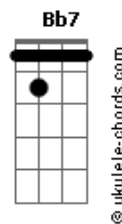

# Luiz Geraldo - A Procura De Alguém

tom:

Intro: Eb D7 Gm C7  
Bb F7 Bb F7

Bb D7 Gm  
Triste, abandonado, eu estou  
Bb7 Eb  
À procura de alguém  
F7 Bb F7  
Que sem motivos me deixou

Bb D7 Gm  
Vou caminhando tão sozinho  
Bb7 Eb  
Sem amor, sem carinho  
F7 Bb  
À procura de alguém

F7 Eb Bb  
Tenho fé e também esperança  
F7 Eb Bb Bb7  
De um dia novamente lhe encontrar  
Eb D7 Gm C7  
E então vou gritar para o mundo saber  
Bb F7 Bb F7  
Ah, eu não vivo sem você!

## Acordes

Bb D7 Gm  
Triste, abandonado, eu estou  
Bb7 Eb  
À procura de alguém  
F7 Bb F7  
Que sem motivos me deixou

[Solo] Bb D7 Gm Bb7  
Eb F7 Bb

F7 Eb Bb  
Tenho fé e também esperança  
F7 Eb Bb Bb7  
De um dia novamente lhe encontrar  
Eb D7 Gm C7  
E então vou gritar para o mundo saber  
Bb F7 Bb F7  
Ah, eu não vivo sem você!