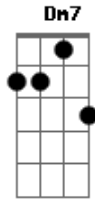

© ukulele-chords.com