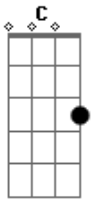

© ukulele-chords.com