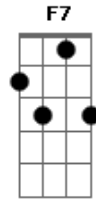

© ukulele-chords.com