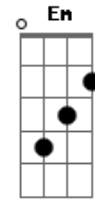

© ukulele-chords.com