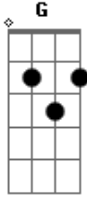

Luiz Duarte - Lui Cai No Chão

tom:

G

G

D

C

Hoje não, hoje ainda não

Am

D

G

Talvez amanhã o Lui caia no chão

G

D

C

Hoje não, hoje ainda não

Am

D

G

Amanhã é um novo dia pro Lui cair no chão

Acordes