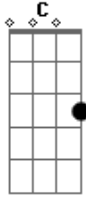

D

G

Amanhã é um novo dia pro Lui cair no chão

Acordes

© ukulele-chords.com

© ukulele-chords.com

© ukulele-chords.com

© ukulele-chords.com