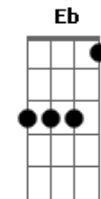

© ukulele-chords.com