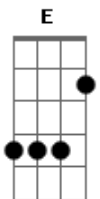

© ukulele-chords.com