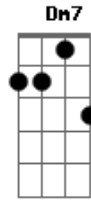

© ukulele-chords.com