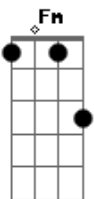

© ukulele-chords.com