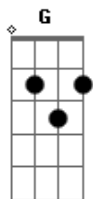

© ukulele-chords.com