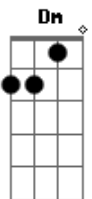

© ukulele-chords.com