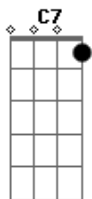

© ukulele-chords.com