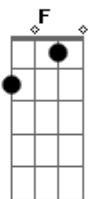

Luiz de Carvalho - A Mensagem da Cruz

tom: C

Rude cruz se erigiu, dela o dia fugiu
 Como emblema de vergonha e dor
 Mas, contemplo esta cruz
 Porque nela, Jesus deu a vida por mim, pecador

Sim, eu amo a mensagem da cruz
 Até morrer eu a vou proclamar
 Levarei eu também, minha cruz
 Até por uma coroa trocar

Desde a glória dos céus
 O cordeiro de Deus
 Ao calvário humilhante baixou

G C F C C7 F Dm
 Essa cruz tem pra mim atrativos sem fim
 Porque nela Jesus me salvou

C F C
 Nesta Cruz padeceu
 C7 F Dm G
 E por mim já morreu, meu Jesus
 Dm G F C
 Para dar-me o perdão
 G C F C
 E eu me alegro na cruz
 C7 F Dm
 Dela vem graça e luz
 G F G F C
 Para minha santificação

C F C C7 F Dm
 Eu aqui com Jesus, a vergonha da cruz
 G Dm G F C
 Quero sempre levar e sofrer
 G C F C C7 F Dm
 Cristo vem me buscar e com Ele no lar
 G F G F C
 Uma parte da glória hei de ter

Acordes

© ukulele-chords.com