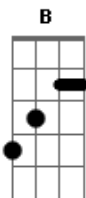

Luiz Cláudio e Giuliano - Eu Sou Peão

Tom: E

INTRO: (E A B) 4 VEZES

E A B E
 A Calça jeans bem apertada, bota, chapéu e cinturão, eu sou da comitiva, do

B E A B
 amor e da paixão, sempre bem acompanhado, procurando uma emoção, eu sou peão...

SOLO: (E A B) 4 VEZES

E A B E
 A Eu não tenho preconceito, entre cerveja e chimarrão, tomo whisky 12 anos,

E B E A B
 tomo pinga com limão, danço rock, pop, xote, axé, forró, reggae, modão, eu

E A B
 sou peão...

REPETE REFRÃO 3 VEZES

B E A B E A B
 E cantando na mesma emoção... cantando na mesma emoção...

Acordes

© ukulele-chords.com

© ukulele-chords.com

© ukulele-chords.com