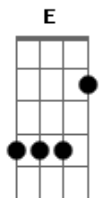

Luiz Cláudio e Giuliano - Eu Sou Peão

Tom: E

INTRO: (E A B) 4 VEZES

E A B E
A Calça jeans bem apertada, bota, chapéu e cinturão, eu sou da comitiva, do

B E A B
amor e da paixão, sempre bem acompanhado, procurando uma emoção, eu sou peão...

A E A B
Eu não tenho preconceito, entre cerveja e chimarrão, tomo whisky 12 anos,

B E A B
tomo pinga com limão, danço rock, pop, xote, axé, forró, reggae, modão, eu

E A B
sou peão...

REFRÃO 2 VEZES

E A B E A B
Oooooh! e o grito da galera... Oooooh! tristeza que já era...
E A B E A B
Oooooh! cantando na mesma emoção...

SOLO: (E A B) 4 VEZES

E A B E
A Eu não tenho preconceito, entre cerveja e chimarrão, tomo whisky 12 anos,

E B E A B
tomo pinga com limão, danço rock, pop, xote, axé, forró, reggae, modão, eu

E A B
sou peão...

REPETE REFRÃO 3 VEZES

B E A B E A B
E cantando na mesma emoção... cantando na mesma emoção...

Acordes

© ukulele-chords.com