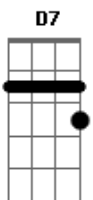

© ukulele-chords.com