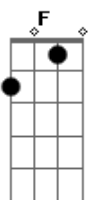

© ukulele-chords.com