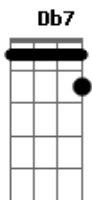

© ukulele-chords.com