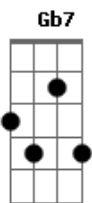

© ukulele-chords.com