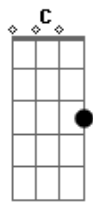

Luísa Sonza - Escreve Aí

tom:

Intro: F7M Em7 C F7M Em7

[Primeira Parte]

C
Te falo tanta coisa
Enquanto tento segurar a lágrima
Que insiste em cair Am7
Entro no meu carro, abro o vidro
E antes de ir embora F
Eu te digo olha aqui F7M Em7 F7M
Ainda vou te esquecer C
Escreve aí

[Final]

Que eu volto, é só fazer assim

Que eu volto, eu volto
Que eu volto

Acordes

© ukulele-chords.com

© ukulele-chords.com

© ukulele-chords.com

© ukulele-chords.com