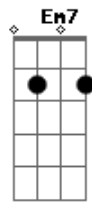

© ukulele-chords.com