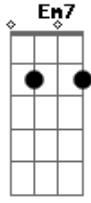

© ukulele-chords.com