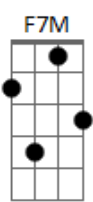

Luísa Sonza - Escreve Aí

tom:

Intro: F7M Em7 C F7M Em7

[Primeira Parte]

C
Te falo tanta coisa
Enquanto tento segurar a lágrima
Que insiste em cair Am7
Entro no meu carro, abro o vidro
E antes de ir embora F
Eu te digo olha aqui F7M Em7 F7M
Ainda vou te esquecer C
Escreve aí

[Final]

Que eu volto, é só fazer assim

Que eu volto, eu volto
Que eu volto

Acordes

© ukulele-chords.com

© ukulele-chords.com

© ukulele-chords.com

© ukulele-chords.com