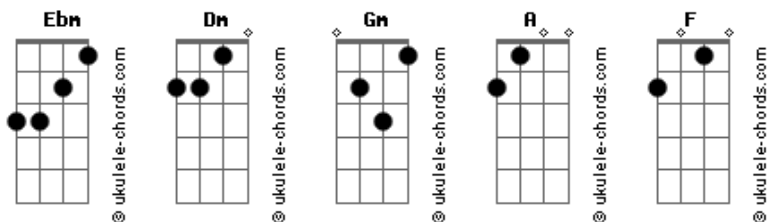

# Luísa Sonza - Cachorrinhas

tom:  
 Ebm (forma dos acordes no tom de Dm )  
 Capostraste na 1ª casa  
 Intro: Dm Gm A Dm  
 Dm Gm A Dm

Dm Gm  
 Eu vou levar minhas cachorrinha pra curtir no pet shop  
 A Dm  
 Desfilando patricinha, porque sou uma artista pop  
 Dm Gm  
 Meu nariz empinadinho, não me rele, não me toque  
 A Dm  
 Sou mimada e correria, cachorra de grande porte (rawr)

Dm Gm  
 Temos pedigree  
 A Dm  
 Coleira cara  
 Gm A Dm  
 Meu perfume caro atíça o faro dos vira-lata  
 Dm Gm  
 Eu e minhas cachorra, au-au  
 A  
 Dá a patinha, deita e rola  
 Dm  
 Hahaha

Dm Gm  
 Eu e minhas cachorra, au-au  
 A Dm  
 Dá a patinha, deita e rola, olha o meu visual  
 Dm Gm  
 Não ligo pra tua inveja, falador passa mal  
 A Dm  
 Quando nós abana o rabo, eles late tudo, uau (uau)

Dm Gm  
 Eu e minhas cachorra, au-au  
 A Dm  
 Dá a patinha, deita e rola, olha o meu visual  
 Dm Gm  
 Não ligo pra tua inveja, falador passa mal  
 A Dm  
 Quando nós abana o rabo, eles late tudo, uau (uau)

## Acordes

Dm Gm  
 Essa é a Dudinha, a número três  
 A Dm  
 Cachorra novinha, não deita pra ex  
 Dm Gm  
 Minha gata pirata, de quatro ela vem  
 A Dm  
 Essa é a Rita Lee, come quieto, come bem

Dm Gm  
 Eu e minhas cachorra, au-au  
 A Dm  
 Dá a patinha, deita e rola, olha o meu visual  
 Dm Gm  
 Não ligo pra tua inveja, falador passa mal  
 A Dm  
 Quando nós abana o rabo, eles late tudo, uau (uau)