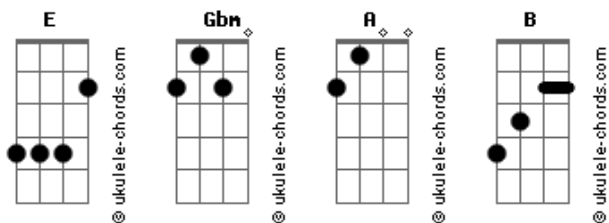

Luísa Cristhina - Deixa Fluir

tom:

Intro: Gbm A E B

[Primeira Parte]

Gbm A
No dia que te conheci senti
E
Alguma coisa que já estava aqui
B
Dentro do meu pensamento
Gbm
Senti meu sentimento aflorar
A
Nesse sorriso peculiar
E B
Eu sei, talvez seja só momento

[Pré-Refrão]

Gbm
Seu último namoro deu errado
A
Mas não adianta apontar culpado
E B
As vezes só não é pra acontecer
Gbm A
Deixa esse orgulho de lado, passado é passado
E B
E hoje eu tô aqui só pra você

[Refrão]

Gbm A
Então deixa fluir
E
Perde a insegurança, coloca esperança
B
Pro amor agir
Gbm A
Então deixa rolar
E
Abre logo esse peito, sempre tem um jeito
B
Deixa o amor entrar
Gbm A
Então deixa fluir
E
Perde a insegurança, coloca esperança
B

Acordes

Pro amor agir
Gbm A
Então deixa rolar
E
Abre logo esse peito, sempre tem um jeito
B
Deixa o amor entrar
[Pré-Refrão]
Gbm
Seu último namoro deu errado
A
Mas não adianta apontar culpado
E B
As vezes só não é pra acontecer
Gbm A
Deixa esse orgulho de lado, passado é passado
E B
E hoje eu tô aqui só pra você