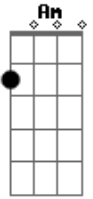

Luís Valério - Sem Teu Sol

tom:

Os próximos passos eu sigo sozinho
Depois de deixar-te no vão do caminho
Distante de tudo que fui até agora
Distante recluso perdido lá fora
Só agora inteiro
Só, com minhas metades
Sem teu sol na sala

Am E
Silêncio e saudade
E Am E
E sigo sozinho depois de deixar-te
Am E
Deixar pra trás é minha sina e arte

Am E
Só agora inteiro
Am E
Só, com minhas metades
Am E
Sem teu sol na sala
Am E
Silêncio e saudade

Acordes

© ukulele-chords.com