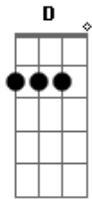

Luis Trigacheiro - Trocas-me a Mim

tom:

Intro: **D** **A** **D** **A**
D **A** **D** **Dm**

Ouvi dizer que foste pra cidade **Db7**
Que tens cara-metade **D**
Que a vida te corre bem **A**

Tens casa, casamento e ordenado **Db7** **Gbm**
Com tudo tão organizado **D**
Terás filhos também **E**

Ouvi dizer que agora estás na moda **A** **Db7**
Tens gente que te adora **D**
Lá nas redes sociais **A**

Que andas aí pelo mundo **Db7** **Gbm**
Fotografando tudo **D**
Mesmo as coisas mais banais **E**

[Refrão]

E eu aqui fiquei **D** **A**
Com os nossos sonhos só para mim **Db7** **Gbm**

Acordes

© ukulele-chords.com