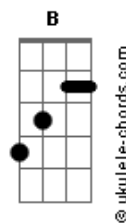

Luis Trigacheiro - Imagina a Cara Dela (part. Salvador Sobral)

tom:

Intro: G A Gbm Bm Em A D

D A D
 Imagina a cara dela
 A C
 Quando me vir com um ramo
 B Em
 De acácias amarelas
 Bbm D
 Já imaginei o plano
 Em E A
 Quando entrar pela janela
 D
 Imagina a cara dela

D
 Levei duas semanas
 Am
 E fui ter com a dona Dores
 B Em
 Que garante que as acácias
 Gm D
 Entre as mil e uma flores
 E A
 São de muita eficácia
 D
 No que respeita aos amores

A Gb Bm
 Diz que flores são como flechas
 Gb G
 Imagino a cara dela
 E Bm
 Duas rosas nas bochechas
 E Bm
 Eu, de acácias amarelas
 E A
 A entrar pela janela
 D
 Imagina a cara dela

(G A Gbm Bm Em A D)

Acordes

D A D
 O que é aquilo na janela
 A D
 Dois vultos em contraluz
 B Em
 Não é só a sombra dela
 Bbm D
 Não foi isto que eu supus
 E A
 Imagino a minha cara
 E
 Minha nossa, meu Jesus

A D
 Vou ter com a dona Dores
 A D
 Vou pedir o meu dinheiro
 B Em
 Vou amaldiçoar as flores
 D
 E deitá-las no bueiro
 E A
 Imagina a minha cara
 D
 Saiu cara a brincadeira

A Gb Bm
 Saiu cara a brincadeira
 Gb G
 Imagina a minha cara
 E Bm
 Duas rosas nas bochechas
 E Bm
 Um buraco na carteira
 E Bm
 Um ramo na sarjeta
 E Bm
 Dona Dores ali sem jeito
 E Bm
 E tudo tão de repente
 E A
 Que se ela imaginasse
 G D
 Imagina a cara dela