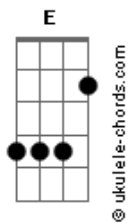

Luis Trigacheiro - Imagina a Cara Dela (part. Salvador Sobral)

tom:

Intro: G A Gbm Bm Em A D

D A D
 Imagina a cara dela
 A C
 Quando me vir com um ramo
 B Em
 De acácias amarelas
 Bbm D
 Já imaginei o plano
 Em E A
 Quando entrar pela janela
 D
 Imagina a cara dela

D
 Levei duas semanas
 Am
 E fui ter com a dona Dores
 B Em
 Que garante que as acácias
 Gm D
 Entre as mil e uma flores
 E A
 São de muita eficácia
 D
 No que respeita aos amores

A Gb Bm
 Diz que flores são como flechas
 Gb G
 Imagino a cara dela
 E Bm
 Duas rosas nas bochechas
 E Bm
 Eu, de acácias amarelas
 E A
 A entrar pela janela
 D
 Imagina a cara dela

(G A Gbm Bm Em A D)

Acordes

D A D
 O que é aquilo na janela
 A D
 Dois vultos em contraluz
 B Em
 Não é só a sombra dela
 Bbm D
 Não foi isto que eu supus
 E A
 Imagino a minha cara
 E
 Minha nossa, meu Jesus

A D
 Vou ter com a dona Dores
 A D
 Vou pedir o meu dinheiro
 B Em
 Vou amaldiçoar as flores
 D
 E deitá-las no bueiro
 E A
 Imagina a minha cara
 D
 Saiu cara a brincadeira

A Gb Bm
 Saiu cara a brincadeira
 Gb G
 Imagina a minha cara
 E Bm
 Duas rosas nas bochechas
 E Bm
 Um buraco na carteira
 E Bm
 Um ramo na sarjeta
 E Bm
 Dona Dores ali sem jeito
 E Bm
 E tudo tão de repente
 E A
 Que se ela imaginasse
 G D
 Imagina a cara dela