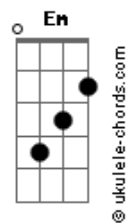

Luis Trigacheiro - Imagina a Cara Dela (part. Salvador Sobral)

tom:

Intro: G A Gbm Bm Em A D

D A D
 Imagina a cara dela
 A C
 Quando me vir com um ramo
 B Em
 De acácias amarelas
 Bbm D
 Já imaginei o plano
 Em E A
 Quando entrar pela janela
 D
 Imagina a cara dela

D
 Levei duas semanas
 Am
 E fui ter com a dona Dores
 B Em
 Que garante que as acácias
 Gm D
 Entre as mil e uma flores
 E A
 São de muita eficácia
 D
 No que respeita aos amores

A Gb Bm
 Diz que flores são como flechas
 Gb G
 Imagino a cara dela
 E Bm
 Duas rosas nas bochechas
 E Bm
 Eu, de acácias amarelas
 E A
 A entrar pela janela
 D
 Imagina a cara dela

(G A Gbm Bm Em A D)

Acordes

D A D
 O que é aquilo na janela
 A D
 Dois vultos em contraluz
 B Em
 Não é só a sombra dela
 Bbm D
 Não foi isto que eu supus
 E A
 Imagino a minha cara
 E
 Minha nossa, meu Jesus

A D
 Vou ter com a dona Dores
 A D
 Vou pedir o meu dinheiro
 B Em
 Vou amaldiçoar as flores
 D
 E deitá-las no bueiro
 E A
 Imagina a minha cara
 D
 Saiu cara a brincadeira

A Gb Bm
 Saiu cara a brincadeira
 Gb G
 Imagina a minha cara
 E Bm
 Duas rosas nas bochechas
 E Bm
 Um buraco na carteira
 E Bm
 Um ramo na sarjeta
 E Bm
 Dona Dores ali sem jeito
 E Bm
 E tudo tão de repente
 E A
 Que se ela imaginasse
 G D
 Imagina a cara dela