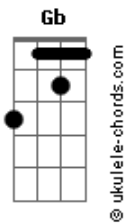

Luis Trigacheiro - Imagina a Cara Dela (part. Salvador Sobral)

tom:

Intro: G A Gbm Bm Em A D

D A D
 Imagina a cara dela
 A C
 Quando me vir com um ramo
 B Em
 De acácias amarelas
 Bbm D
 Já imaginei o plano
 Em E A
 Quando entrar pela janela
 D
 Imagina a cara dela

D
 Levei duas semanas
 Am
 E fui ter com a dona Dores
 B Em
 Que garante que as acácias
 Gm D
 Entre as mil e uma flores
 E A
 São de muita eficácia
 D
 No que respeita aos amores

A Gb Bm
 Diz que flores são como flechas
 Gb G
 Imagino a cara dela
 E Bm
 Duas rosas nas bochechas
 E Bm
 Eu, de acácias amarelas
 E A
 A entrar pela janela
 D
 Imagina a cara dela

(G A Gbm Bm Em A D)

Acordes

D A D
 O que é aquilo na janela
 A D
 Dois vultos em contraluz
 B Em
 Não é só a sombra dela
 Bbm D
 Não foi isto que eu supus
 E A
 Imagino a minha cara
 E
 Minha nossa, meu Jesus

A D
 Vou ter com a dona Dores
 A D
 Vou pedir o meu dinheiro
 B Em
 Vou amaldiçoar as flores
 D
 E deitá-las no bueiro
 E A
 Imagina a minha cara
 D
 Saiu cara a brincadeira

A Gb Bm
 Saiu cara a brincadeira
 Gb G
 Imagina a minha cara
 E Bm
 Duas rosas nas bochechas
 E Bm
 Um buraco na carteira
 E Bm
 Um ramo na sarjeta
 E Bm
 Dona Dores ali sem jeito
 E Bm
 E tudo tão de repente
 E A
 Que se ela imaginasse
 G D
 Imagina a cara dela