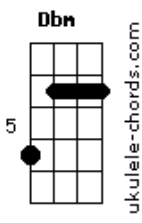

E ainda me perder no brilho

E

Quando volta a lua cheia

( E7M A Am )

E

## Acordes

Era noite de lua cheia

E7M

E de tantas, a primeira

A

Sem querer outra aventura

Am

A