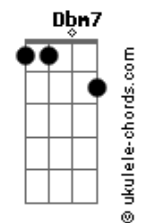

E ainda me perder no brilho

E

Quando volta a lua cheia

( E7M A Am )

E

## Acordes

Era noite de lua cheia

E7M

E de tantas, a primeira

A

Sem querer outra aventura

Am

A