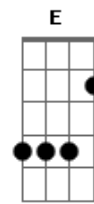

© ukulele-chords.com