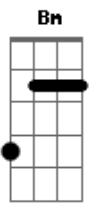

Luís Severo - Planície (Tudo Igual)

Tom: G
Intro: Dbm Abm Gbm Abm

Dbm Abm
Eu e tu na malandragem
Gbm Abm
Na viagem sempre a recomçar
Dbm Abm
Meio mundo à nossa imagem
Gbm Abm
Dou meia volta se perco o meu lugar
Gbm B E
De manhã o espelho aperta, sou amor
Bm Gbm
Talvez do amor que me quisser
B E
Paixão que nem liberta
Bm Gbm
Só pega e desarruma sem doer
B Dbm
Que és bem melhor não nego
Abm A B Dbm
Eu não te dei sossego, ficou tanto por dizer

[Refrão]

Abm
A tempestade lá ao longe
Dbm
Um capricho meu
Abm
Até me esqueço desse mal
A B E
Quando atento em tudo o que me mostras
A
E sem te dar respostas
B Dbm
Logo fica tudo igual
(Abm Gbm Abm)

Dbm Abm
No Portugal lá do oeste
Gbm Abm
Quantas vivendas fizeram uma cidade

Dbm Abm
Esplanada, bola, frio agreste
Gbm Abm
Só o teu corpo lhe dá identidade
Gbm B E
Privilégio é ser homem na batota
Bm Gbm
Na teima desta contradição
B E
Dás birra e até risota
Bm Gbm
Se não me vês em tua posição
B Dbm
Mas vai-te logo o fel
Abm A B Dbm
Se vês que à minha pele também dói essa lição

[Refrão]

Abm
A tempestade já vai longe
Dbm
E foi capricho meu
Abm
Amor eu esqueço todo o mal
A B E
Quando atento em tudo o que me mostras
A
E sem te dar respostas
B Gbm Abm
Logo fica tudo igual-a-a-a-a-al
Gbm B E
Alameda, renda paga, vida longa
Bm Gbm
O mês que acaba é bom sinal
B E
É tiro à queima roupa
Bm Gbm
Na prancha a mudar o vendaval
B Dbm
Com o passar dos anos
Abm A B E
Cruzamos oceanos e deixamos tudo igual

Acordes

© ukulele-chords.com