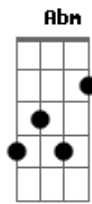

© ukulele-chords.com