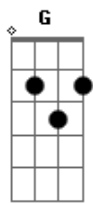

Luís Severo - Planície (Tudo Igual)

Tom: G
Intro: Dbm Abm Gbm Abm

Dbm Abm
Eu e tu na malandragem
Gbm Abm
Na viagem sempre a recomçar
Dbm Abm
Meio mundo à nossa imagem
Gbm Abm
Dou meia volta se perco o meu lugar
Gbm B E
De manhã o espelho aperta, sou amor
Bm Gbm
Talvez do amor que me quisser
B E
Paixão que nem liberta
Bm Gbm
Só pega e desarruma sem doer
B Dbm
Que és bem melhor não nego
Abm A B Dbm
Eu não te dei sossego, ficou tanto por dizer

[Refrão]

Abm
A tempestade lá ao longe
Dbm
Um capricho meu
Abm
Até me esqueço desse mal
A B E
Quando atento em tudo o que me mostras
A
E sem te dar respostas
B Dbm
Logo fica tudo igual
(Abm Gbm Abm)

Dbm Abm
No Portugal lá do oeste
Gbm Abm
Quantas vivendas fizeram uma cidade

Dbm Abm
Esplanada, bola, frio agreste
Gbm Abm
Só o teu corpo lhe dá identidade
Gbm B E
Privilégio é ser homem na batota
Bm Gbm
Na teima desta contradição
B E
Dás birra e até risota
Bm Gbm
Se não me vês em tua posição
B Dbm
Mas vai-te logo o fel
Abm A B Dbm
Se vês que à minha pele também dói essa lição

[Refrão]

Abm
A tempestade já vai longe
Dbm
E foi capricho meu
Abm
Amor eu esqueço todo o mal
A B E
Quando atento em tudo o que me mostras
A
E sem te dar respostas
B Gbm Abm
Logo fica tudo igual-a-a-a-a-al
Gbm B E
Alameda, renda paga, vida longa
Bm Gbm
O mês que acaba é bom sinal
B E
É tiro à queima roupa
Bm Gbm
Na prancha a mudar o vendaval
B Dbm
Com o passar dos anos
Abm A B E
Cruzamos oceanos e deixamos tudo igual

Acordes

© ukulele-chords.com

© ukulele-chords.com

© ukulele-chords.com

© ukulele-chords.com

© ukulele-chords.com

© ukulele-chords.com

© ukulele-chords.com

© ukulele-chords.com