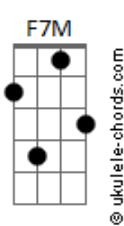

Luis Otavio Almeida - Bairro Mauá

tom:

Intro: Gadd9 C7M Am F C7M

C7M Am
Se o Barão gostou daqui
F C7M
Eu gostei muito mais
C7M Am
Mais que um muro e um jardim
F C7M
Meu pedacinho de paz

A7 Am7 Am
Com a cabeça nas nuvens
F C7M
Procurar Paquetá
A7 Am
E sorrir quando tu vens
F C7M
Para me namorar

Em7 Dm7
?Plantar amigos, Meus discos e livros?
F C7M

Acordes

Alguns virtuais

Em7 Dm7
De noite Láctea, de dia cirros
F C7M
Que bem que me faz

F7M Gb
Chaleira apitando, sabiá trinando
G A7
Café fica pronto e o agito jaz
Am F
Vitrola tocando, violão chamando
C7M C7
E de repente Samba e Jazz

F7M Gb
Chaleira apitando, sabiá trinando
G A7
Café fica pronto e o agito jaz
Am F
Vitrola tocando, violão chamando
C7M G7 C7M
E de repente Samba e Jazz