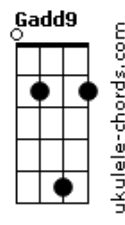

Luis Otavio Almeida - Bairro Mauá

tom:

Intro: Gadd9 C7M Am F C7M

C7M Am
Se o Barão gostou daqui
F C7M
Eu gostei muito mais
C7M Am
Mais que um muro e um jardim
F C7M
Meu pedacinho de paz

A7 Am7 Am
Com a cabeça nas nuvens
F C7M
Procurar Paquetá
A7 Am
E sorrir quando tu vens
F C7M
Para me namorar

Em7 Dm7
?Plantar amigos, Meus discos e livros?
F C7M

Acordes

Alguns virtuais

Em7 Dm7
De noite Láctea, de dia cirros
F C7M
Que bem que me faz

F7M Gb
Chaleira apitando, sabiá trinando
G A7
Café fica pronto e o agito jaz
Am F
Vitrola tocando, violão chamando
C7M C7
E de repente Samba e Jazz