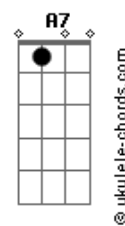

Luis Otavio Almeida - Bairro Mauá

tom:

Intro: Gadd9 C7M Am F C7M

C7M Am
Se o Barão gostou daqui
F C7M
Eu gostei muito mais
C7M Am
Mais que um muro e um jardim
F C7M
Meu pedacinho de paz

A7 Am7 Am
Com a cabeça nas nuvens
F C7M
Procurar Paquetá
A7 Am
E sorrir quando tu vens
F C7M
Para me namorar

Em7 Dm7
?Plantar amigos, Meus discos e livros?
F C7M

Acordes

Alguns virtuais

Em7 Dm7
De noite Láctea, de dia cirros
F C7M
Que bem que me faz

F7M Gb
Chaleira apitando, sabiá trinando
G A7
Café fica pronto e o agito jaz
Am F
Vitrola tocando, violão chamando
C7M C7
E de repente Samba e Jazz

F7M Gb
Chaleira apitando, sabiá trinando
G A7
Café fica pronto e o agito jaz
Am F
Vitrola tocando, violão chamando
C7M G7 C7M
E de repente Samba e Jazz