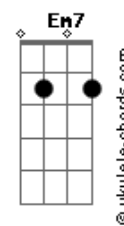

Luis Otavio Almeida - Bairro Mauá

tom:

Intro: Gadd9 C7M Am F C7M

C7M Am
Se o Barão gostou daqui
F C7M
Eu gostei muito mais
C7M Am
Mais que um muro e um jardim
F C7M
Meu pedacinho de paz

A7 Am7 Am
Com a cabeça nas nuvens
F C7M
Procurar Paquetá
A7 Am
E sorrir quando tu vens
F C7M
Para me namorar

Em7 Dm7
?Plantar amigos, Meus discos e livros?
F C7M

Acordes

Alguns virtuais

Em7 Dm7
De noite Láctea, de dia cirros
F C7M
Que bem que me faz

F7M Gb
Chaleira apitando, sabiá trinando
G A7
Café fica pronto e o agito jaz
Am F
Vitrola tocando, violão chamando
C7M C7
E de repente Samba e Jazz