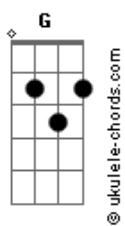

Luis Otavio Almeida - Bairro Mauá

tom:

Intro: Gadd9 C7M Am F C7M

C7M Am
Se o Barão gostou daqui
F C7M
Eu gostei muito mais
C7M Am
Mais que um muro e um jardim
F C7M
Meu pedacinho de paz

A7 Am7 Am
Com a cabeça nas nuvens
F C7M
Procurar Paquetá
A7 Am
E sorrir quando tu vens
F C7M
Para me namorar

Em7 Dm7
?Plantar amigos, Meus discos e livros?
F C7M

Acordes

Alguns virtuais

Em7 Dm7
De noite Láctea, de dia cirros
F C7M
Que bem que me faz

F7M Gb
Chaleira apitando, sabiá trinando
G A7
Café fica pronto e o agito jaz
Am F
Vitrola tocando, violão chamando
C7M C7
E de repente Samba e Jazz

F7M Gb
Chaleira apitando, sabiá trinando
G A7
Café fica pronto e o agito jaz
Am F
Vitrola tocando, violão chamando
C7M G7 C7M
E de repente Samba e Jazz