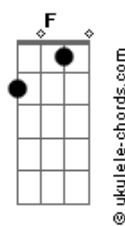

Luis Otavio Almeida - Bairro Mauá

tom:

Intro: Gadd9 C7M Am F C7M

C7M Am
Se o Barão gostou daqui
F C7M
Eu gostei muito mais
C7M Am
Mais que um muro e um jardim
F C7M
Meu pedacinho de paz

A7 Am7 Am
Com a cabeça nas nuvens
F C7M
Procurar Paquetá
A7 Am
E sorrir quando tu vens
F C7M
Para me namorar

Em7 Dm7
?Plantar amigos, Meus discos e livros?
F C7M

Acordes

Alguns virtuais

Em7 Dm7
De noite Láctea, de dia cirros
F C7M
Que bem que me faz

F7M Gb
Chaleira apitando, sabiá trinando
G A7
Café fica pronto e o agito jaz
Am F
Vitrola tocando, violão chamando
C7M C7
E de repente Samba e Jazz