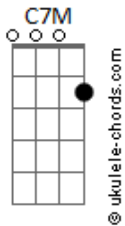

Luis Otavio Almeida - Bairro Mauá

tom:

Intro: Gadd9 C7M Am F C7M

C7M Am
Se o Barão gostou daqui
F C7M
Eu gostei muito mais
C7M Am
Mais que um muro e um jardim
F C7M
Meu pedacinho de paz

A7 Am7 Am
Com a cabeça nas nuvens
F C7M
Procurar Paquetá
A7 Am
E sorrir quando tu vens
F C7M
Para me namorar

Em7 Dm7
?Plantar amigos, Meus discos e livros?
F C7M

Acordes

Alguns virtuais

Em7 Dm7
De noite Láctea, de dia cirros
F C7M
Que bem que me faz

F7M Gb
Chaleira apitando, sabiá trinando
G A7
Café fica pronto e o agito jaz
Am F
Vitrola tocando, violão chamando
C7M C7
E de repente Samba e Jazz