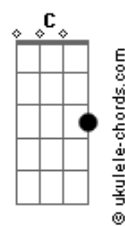

Luis Otavio Almeida - Bairro Mauá

tom:

Intro: Gadd9 C7M Am F C7M

C7M Am
Se o Barão gostou daqui
F C7M
Eu gostei muito mais
C7M Am
Mais que um muro e um jardim
F C7M
Meu pedacinho de paz

A7 Am7 Am
Com a cabeça nas nuvens
F C7M
Procurar Paquetá
A7 Am
E sorrir quando tu vens
F C7M
Para me namorar

Em7 Dm7
?Plantar amigos, Meus discos e livros?
F C7M

Acordes

Alguns virtuais

Em7 Dm7
De noite Láctea, de dia cirros
F C7M
Que bem que me faz

F7M Gb
Chaleira apitando, sabiá trinando
G A7
Café fica pronto e o agito jaz
Am F
Vitrola tocando, violão chamando
C7M C7
E de repente Samba e Jazz