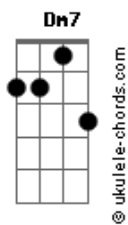

Luis Otavio Almeida - Bairro Mauá

tom:

Intro: Gadd9 C7M Am F C7M

C7M Am
Se o Barão gostou daqui
F C7M
Eu gostei muito mais
C7M Am
Mais que um muro e um jardim
F C7M
Meu pedacinho de paz

A7 Am7 Am
Com a cabeça nas nuvens
F C7M
Procurar Paquetá
A7 Am
E sorrir quando tu vens
F C7M
Para me namorar

Em7 Dm7
?Plantar amigos, Meus discos e livros?
F C7M

Acordes

Alguns virtuais

Em7 Dm7
De noite Láctea, de dia cirros
F C7M
Que bem que me faz

F7M Gb
Chaleira apitando, sabiá trinando
G A7
Café fica pronto e o agito jaz
Am F
Vitrola tocando, violão chamando
C7M C7
E de repente Samba e Jazz

F7M Gb
Chaleira apitando, sabiá trinando
G A7
Café fica pronto e o agito jaz
Am F
Vitrola tocando, violão chamando
C7M G7 C7M
E de repente Samba e Jazz