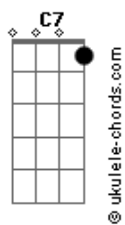

Luis Otavio Almeida - Bairro Mauá

tom:

Intro: Gadd9 C7M Am F C7M

C7M Am
Se o Barão gostou daqui
F C7M
Eu gostei muito mais
C7M Am
Mais que um muro e um jardim
F C7M
Meu pedacinho de paz

A7 Am7 Am
Com a cabeça nas nuvens
F C7M
Procurar Paquetá
A7 Am
E sorrir quando tu vens
F C7M
Para me namorar

Em7 Dm7
?Plantar amigos, Meus discos e livros?
F C7M

Acordes

Alguns virtuais

Em7 Dm7
De noite Láctea, de dia cirros
F C7M
Que bem que me faz

F7M Gb
Chaleira apitando, sabiá trinando
G A7
Café fica pronto e o agito jaz
Am F
Vitrola tocando, violão chamando
C7M C7
E de repente Samba e Jazz