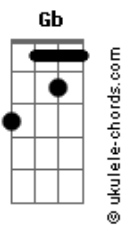

Luis Otavio Almeida - Bairro Mauá

tom:

Intro: Gadd9 C7M Am F C7M

C7M Am
Se o Barão gostou daqui
F C7M
Eu gostei muito mais
C7M Am
Mais que um muro e um jardim
F C7M
Meu pedacinho de paz

A7 Am7 Am
Com a cabeça nas nuvens
F C7M
Procurar Paquetá
A7 Am
E sorrir quando tu vens
F C7M
Para me namorar

Em7 Dm7
?Plantar amigos, Meus discos e livros?
F C7M

Acordes

Alguns virtuais

Em7 Dm7
De noite Láctea, de dia cirros
F C7M
Que bem que me faz

F7M Gb
Chaleira apitando, sabiá trinando
G A7
Café fica pronto e o agito jaz
Am F
Vitrola tocando, violão chamando
C7M C7
E de repente Samba e Jazz