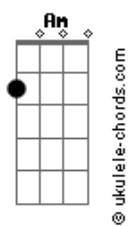

Luis Otavio Almeida - Bairro Mauá

tom:

Intro: Gadd9 C7M Am F C7M

C7M Am
Se o Barão gostou daqui
F C7M
Eu gostei muito mais
C7M Am
Mais que um muro e um jardim
F C7M
Meu pedacinho de paz

A7 Am7 Am
Com a cabeça nas nuvens
F C7M
Procurar Paquetá
A7 Am
E sorrir quando tu vens
F C7M
Para me namorar

Em7 Dm7
?Plantar amigos, Meus discos e livros?
F C7M

Acordes

Alguns virtuais

Em7 Dm7
De noite Láctea, de dia cirros
F C7M
Que bem que me faz

F7M Gb
Chaleira apitando, sabiá trinando
G A7
Café fica pronto e o agito jaz
Am F
Vitrola tocando, violão chamando
C7M C7
E de repente Samba e Jazz