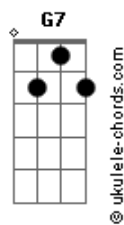

Luis Otavio Almeida - Bairro Mauá

tom:

Intro: Gadd9 C7M Am F C7M

C7M Am
Se o Barão gostou daqui
F C7M
Eu gostei muito mais
C7M Am
Mais que um muro e um jardim
F C7M
Meu pedacinho de paz

A7 Am7 Am
Com a cabeça nas nuvens
F C7M
Procurar Paquetá
A7 Am
E sorrir quando tu vens
F C7M
Para me namorar

Em7 Dm7
?Plantar amigos, Meus discos e livros?
F C7M

Acordes

Alguns virtuais

Em7 Dm7
De noite Láctea, de dia cirros
F C7M
Que bem que me faz

F7M Gb
Chaleira apitando, sabiá trinando
G A7
Café fica pronto e o agito jaz
Am F
Vitrola tocando, violão chamando
C7M C7
E de repente Samba e Jazz