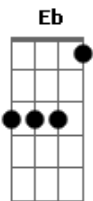

© ukulele-chords.com

© ukulele-chords.com