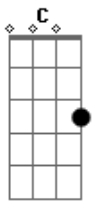

Luis Miguel - Tengo todo excepto a tí

tom:

F (forma dos acordes no tom de Dm)

Se ve que no te voy ^C ^F
^{Dm} ^G ^C
 Se ve que no me vas
^{Am}
 Se ve que en realidad
^{D2}
 Solo me quieres
^G ^F
 Como a un amigo mas
^{Em} ^{Dm} ^G
 Como algo de siempre

Tengo todo excepto a ti ^C ^{Em}
^{Gm} ^{A2}
 Y la humedad de tu cuerpo
^{Fm} ^C
 Tu me has hecho por que si
^{D2} ^G
 Seguir las huellas de tu olor
^C
 Loco por tu amor

Acordes

© ukulele-chords.com

© ukulele-chords.com