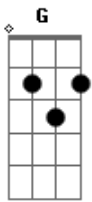

© ukulele-chords.com