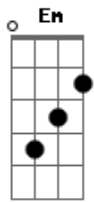

© ukulele-chords.com