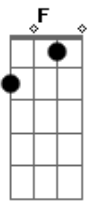

Luis Miguel - Tengo todo excepto a tí

tom:

F (forma dos acordes no tom de Dm)

Se ve que no te voy ^C ^F
^{Dm} ^G ^C
Se ve que no me vas
^{Am}
Se ve que en realidad
^{D2}
Solo me quieres
^G ^F
Como a un amigo mas
^{Em} ^{Dm} ^G
Como algo de siempre

Ya ves, me equivoque ^C ^F
^{Dm} ^G ^C
Creía que eras feliz
^{Am} ^{D2}
Pensaba que yo lo tenia todo
^G ^F ^{Em}
Tantos amigos, caprichos
^{D2} ^G
Amores locos

Tengo todo excepto a ti ^C ^{Em}
^{Gm} ^{A2}
Y el sabor de tu piel
^{Fm} ^C
Bella como el sol de abril
^{D2}
Que absurdo el día en que soñé
^G
Que eras para mí

Tengo todo excepto a ti ^C ^{Em}
^{Gm} ^{A2}
Y la humedad de tu cuerpo
^{Fm} ^C
Tu me has hecho por que si
^{D2} ^G

Seguir las huellas de tu olor
^C
Loco por tu amor

Se ve que no te voy ^C ^F
^{Dm} ^G ^C
Se ve que no me vas
^{Am}
Pues tengo todo
^{D2}
Menos tu mirada
^G ^F
Y sin tus ojos
^{Em} ^{Dm} ^G
Mis ojos ya no ven nada

Tengo todo excepto a ti ^C ^{Em}
^{Gm} ^{A2}
Y el sabor de tu piel
^{Fm} ^C
Bella como el sol de abril
^{D2}
Que absurdo el día en que soñé
^G
Que eras para mí

Me sobra juventud ^{Ab} ^{Gm}
^{Cm} ^{Fm}
Me muero por vivir
^G
Pero me faltas tu

Tengo todo excepto a ti ^C ^{Em}
^{Gm} ^{A2}
Y la humedad de tu cuerpo
^{Fm} ^C
Tu me has hecho por que si
^{D2} ^G
Seguir las huellas de tu olor
^C
Loco por tu amor

Acordes

© ukulele-chords.com