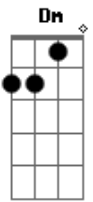

Luis Miguel - Tengo todo excepto a tí

tom:

F (forma dos acordes no tom de Dm)

Se ve que no te voy ^C ^F
^{Dm} ^G ^C
 Se ve que no me vas ^{Am}
 Se ve que en realidad ^{D2}
 Solo me quieres ^G ^F
 Como a un amigo mas ^{Em} ^{Dm} ^G
 Como algo de siempre

Tengo todo excepto a ti ^C ^{Em}
^{Gm} ^{A2}
 Y el sabor de tu piel ^{Fm} ^C
 Bella como el sol de abril ^{D2}
 Que absurdo el día en que soñé ^G
 Que eras para mí

Me sobra juventud ^{Ab} ^{Gm}
^{Cm} ^{Fm}
 Me muero por vivir ^G
 Pero me faltas tu

Tengo todo excepto a ti ^C ^{Em}
^{Gm} ^{A2}
 Y la humedad de tu cuerpo ^{Fm} ^C
 Tu me has hecho por que si ^{D2} ^G
 Seguir las huellas de tu olor ^C
 Loco por tu amor

Acordes

© ukulele-chords.com

© ukulele-chords.com