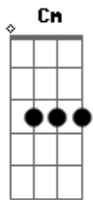

© ukulele-chords.com