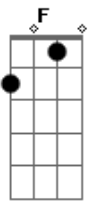

Luis Miguel - Tengo todo excepto a tí

tom:

F (forma dos acordes no tom de Dm)

Se ve que no te voy ^C ^F
^{Dm} ^G ^C
Se ve que no me vas ^{Am}
Se ve que en realidad ^{D2}
Solo me quieres ^G ^F
Como a un amigo mas ^{Em} ^{Dm} ^G
Como algo de siempre

Ya ves, me equivoque ^C ^F
^{Dm} ^G ^C
Creía que eras feliz ^{Am} ^{D2}
Pensaba que yo lo tenia todo ^G ^F ^{Em}
Tantos amigos, caprichos ^{D2} ^G
Amores locos

Tengo todo excepto a ti ^C ^{Em}
^{Gm} ^{A2}
Y el sabor de tu piel ^{Fm} ^C
Bella como el sol de abril ^{D2}
Que absurdo el día en que soñé ^G
Que eras para mí

Tengo todo excepto a ti ^C ^{Em}
^{Gm} ^{A2}
Y la humedad de tu cuerpo ^{Fm} ^C
Tu me has hecho por que si ^{D2} ^G
^C

Seguir las huellas de tu olor ^C
Loco por tu amor

Se ve que no te voy ^C ^F
^{Dm} ^G ^C
Se ve que no me vas ^{Am}
Pues tengo todo ^{D2}
Menos tu mirada ^G ^F
Y sin tus ojos ^{Em} ^{Dm} ^G
Mis ojos ya no ven nada

Tengo todo excepto a ti ^C ^{Em}
^{Gm} ^{A2}
Y el sabor de tu piel ^{Fm} ^C
Bella como el sol de abril ^{D2}
Que absurdo el día en que soñé ^G
Que eras para mí

Me sobra juventud ^{Ab} ^{Gm}
^{Cm} ^{Fm}
Me muero por vivir ^G
Pero me faltas tu

Tengo todo excepto a ti ^C ^{Em}
^{Gm} ^{A2}
Y la humedad de tu cuerpo ^{Fm} ^C
Tu me has hecho por que si ^{D2} ^G
Seguir las huellas de tu olor ^C
Loco por tu amor

Acordes

© ukulele-chords.com