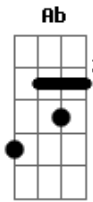

© ukulele-chords.com