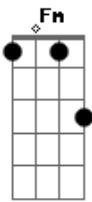

© ukulele-chords.com