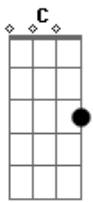

Luis Miguel - Tengo todo excepto a tí

tom:

F (forma dos acordes no tom de Dm)

Se ve que no te voy ^C ^F
^{Dm} ^G ^C
 Se ve que no me vas ^{Am}
 Se ve que en realidad ^{D2}
 Solo me quieres ^G ^F
 Como a un amigo mas ^{Em} ^{Dm} ^G
 Como algo de siempre

Tengo todo excepto a ti ^C ^{Em}
^{Gm} ^{A2}
 Y la humedad de tu cuerpo ^{Fm} ^C
 Tu me has hecho por que si ^{D2} ^G
 Seguir las huellas de tu olor ^C
 Loco por tu amor

Acordes

© ukulele-chords.com

© ukulele-chords.com