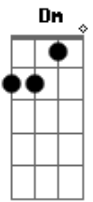

Luis Miguel - Tengo todo excepto a tí

tom:

F (forma dos acordes no tom de Dm)

Se ve que no te voy ^C ^F
^{Dm} ^G ^C
 Se ve que no me vas
^{Am}
 Se ve que en realidad
^{D2}
 Solo me quieres
^G ^F
 Como a un amigo mas
^{Em} ^{Dm} ^G
 Como algo de siempre

Tengo todo excepto a ti ^C ^{Em}
^{Gm} ^{A2}
 Y el sabor de tu piel
^{Fm} ^C
 Bella como el sol de abril
^{D2}
 Que absurdo el día en que soñé
^G
 Que eras para mí

Me sobra juventud ^{Ab} ^{Gm}
^{Cm} ^{Fm}
 Me muero por vivir
^G
 Pero me faltas tu

Tengo todo excepto a ti ^C ^{Em}
^{Gm} ^{A2}
 Y la humedad de tu cuerpo
^{Fm} ^C
 Tu me has hecho por que si
^{D2} ^G
 Seguir las huellas de tu olor
^C
 Loco por tu amor

Acordes

© ukulele-chords.com

© ukulele-chords.com