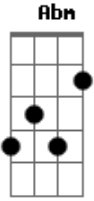

© ukulele-chords.com