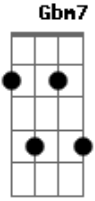

© ukulele-chords.com