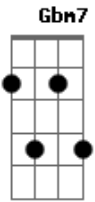

© ukulele-chords.com