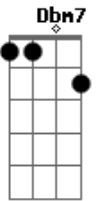

© ukulele-chords.com