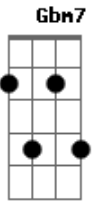

© ukulele-chords.com