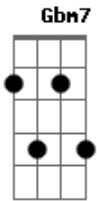

© ukulele-chords.com