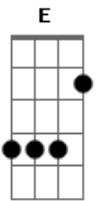

© ukulele-chords.com