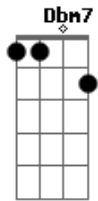

© ukulele-chords.com