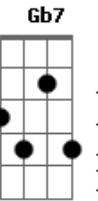

© ukulele-chords.com