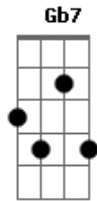

© ukulele-chords.com