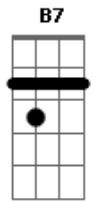

© ukulele-chords.com