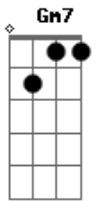

© ukulele-chords.com