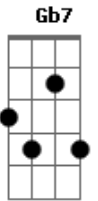

© ukulele-chords.com