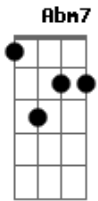

© ukulele-chords.com