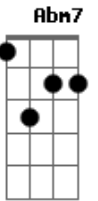

© ukulele-chords.com