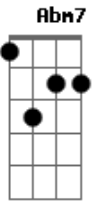

© ukulele-chords.com