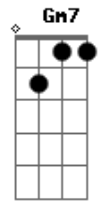

© ukulele-chords.com