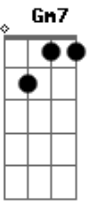

© ukulele-chords.com