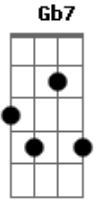

© ukulele-chords.com