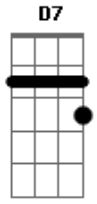

© ukulele-chords.com