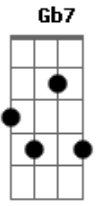

© ukulele-chords.com