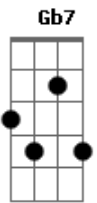

© ukulele-chords.com