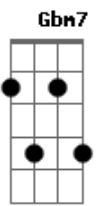

Luis Miguel - Motivos

Tom: G

(intro) GM7 C7 Gbm7 B7 Em7 A7 D A7

DM7 Em7 Gbm7 Fm7
Una rosa pintada de azul

Em7
Es un motivo

Em7 Em7 A7
Una simple estrellita de mar
DM7 Em7 A7

Es un motivo
D Em7 Gbm7 Fm7
Escribir un poema es fácil

Em7
Si existe un motivo

Bm7 E7
Y hasta puede crear mundos nuevos

Em7 A7
De la fantasía -a

Dm Em7 Gbm7 Fm7
Unos ojos bañados de luz
Em7

Son un motivo

Dbm7 Gb7
Unos labios queiriendo besar

Bm7 Bbm7 Am7 D7
Son un motivo

GM7 C7
Y me quedo mirándote a ti

Gbm7 B7
y encontrándote tantos motivos

Em7 A7 DM7
yo concluyo que mi motivo mejor eres tu.

Acordes

© ukulele-chords.com

© ukulele-chords.com

© ukulele-chords.com

© ukulele-chords.com