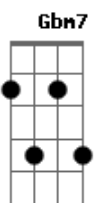

Luis Miguel - Motivos

Tom: G

(intro) GM7 C7 Gbm7 B7 Em7 A7 D A7

DM7 Em7 Gbm7 Fm7
Una rosa pintada de azul

Em7
Es un motivo

Em7 Em7 A7
Una simple estrellita de mar

DM7 Em7 A7
Es un motivo

D Em7 Gbm7 Fm7
Escribir un poema es fácil

Em7
Si existe un motivo

Bm7 E7
Y hasta puede crear mundos nuevos

Em7 A7
De la fantasía -a

Dm Em7 Gbm7 Fm7
Unos ojos bañados de luz

Em7
Son un motivo

Dbm7 Gb7
Unos labios queiriendo besar

Bm7 Bbm7 Am7 D7
Son un motivo

GM7 C7
Y me quedo mirándote a ti

Gbm7 B7
y encontrándote tantos motivos

Em7 A7 DM7
yo concluyo que mi motivo mejor eres tu.

Acordes

© ukulele-chords.com

© ukulele-chords.com

© ukulele-chords.com

© ukulele-chords.com