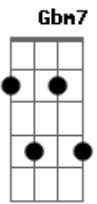

Luis Miguel - Motivos

Tom: G

(intro) GM7 C7 Gbm7 B7 Em7 A7 D A7

DM7 Em7 Gbm7 Fm7
Una rosa pintada de azul

Em7
Es un motivo

Em7 Em7 A7
Una simple estrellita de mar
DM7 Em7 A7

Es un motivo
D Em7 Gbm7 Fm7
Escribir un poema es fácil

Em7
Si existe un motivo

Bm7 E7
Y hasta puede crear mundos nuevos

Em7 A7
De la fantasía -a

Dm Em7 Gbm7 Fm7
Unos ojos bañados de luz
Em7

Son un motivo
Dbm7 Gb7

Unos labios queiriendo besar
Bm7 Bbm7 Am7 D7

Son un motivo

GM7 C7
Y me quedo mirándote a ti

Gbm7 B7
y encontrándote tantos motivos

Em7 A7 DM7
yo concluyo que mi motivo mejor eres tu.

Acordes

© ukulele-chords.com

© ukulele-chords.com

© ukulele-chords.com

© ukulele-chords.com