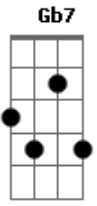

© ukulele-chords.com